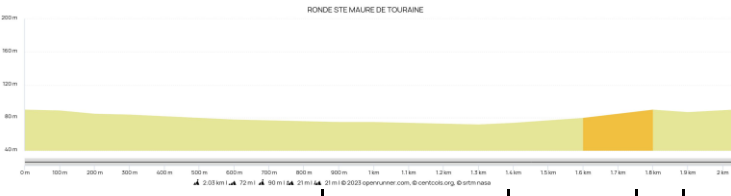

Kilomètres		Itinéraire	Routes	Alt.	Horaires moy km/h		et sprints
faits	à faire				35	40	
Circuit 2 km		Sainte Maure de Touraine, Place Mal LECLERC		90			 200m/3% & 200m/5%
		Rue Château Gaillard rue de Verdun voir plan/map		77			
		Rue du 8 mai 45, rue Rabelais		72			
		Rue du Couvent, de la basse Cour, rue du Château		90			
		Rue du 11 Novembre, retour Place du Mal Leclerc		87			
2	70	Départ et 1er tour			19:30	19:30	
4	66	2ème tour			19:36	19:36	
6	64	3ème tour			19:40	19:39	
8	62	4ème tour			19:43	19:42	
10	60	5ème tour			19:47	19:45	prime 5€
18	52	9ème tour			20:00	19:57	
20	50	10ème tour			20:04	20:00	prime 5€
22	48	11ème tour			20:07	20:03	
40	30	20ème tour			20:38	20:30	prime 5€
50	20	25ème tour			20:55	20:45	prime 5€
60	10	30ème tour			21:12	21:00	prime 5€
68	2	34ème tour			21:26	21:12	
70	0	35ème tour Arrivée			21:30	21:15	

Légende: Rétrécissement | Descente dangereuse | Îlot directionnel | Drapeau Jaune - Rouge (Signaler danger)
 Rond point | xx Pavés | ▲ Côte | Tunnel | III Quilles | ^^ Dos d'âne/ralentiss | PN SNCF |