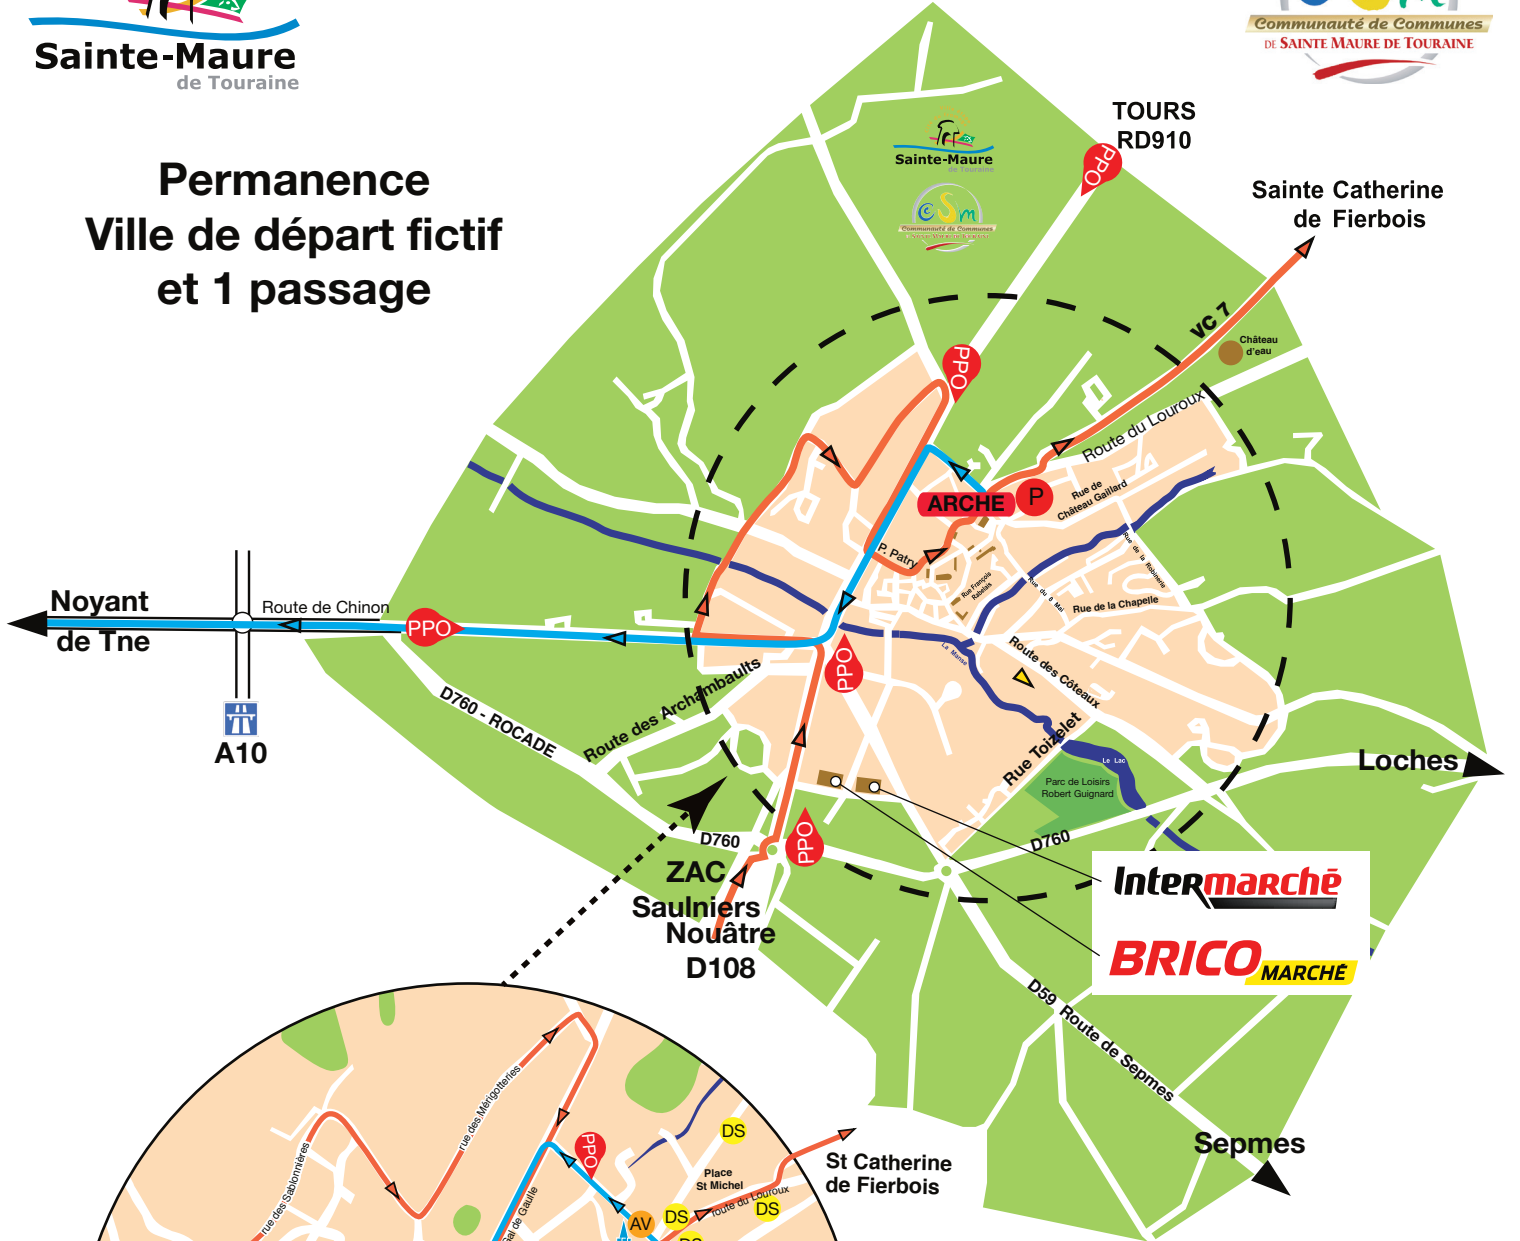

Place du Maréchal Leclerc,
BP 4,
37800 Sainte Maure de Touraine

LA ROUE TOURANGELLE - Dimanche 2 avril 2017

Trophée Harmonie Mutuelle

Epreuve Coupe de France

Course cycliste professionnelle internationale en ligne - 200 km
Ste Maure de Touraine - Tours (bd Jean Royer)

Ste Maure de Touraine

Permanence
Ville de départ fictif
et 1 passage

- Parcours neutralisé (Parade dans Ste Maure Intra-muros, via Noyant-de-Tne) pour le départ réel à Pouzay
- Retour course
- DS Parking Equipes
- AR Organisation Arrière Course
- AV Organisation Avant Course
- P Parking Organisation
- P Permanence
- P Presse
- P Parking caravane
- P Parking Public
- PO Parking Officiels
- V Village, stands
- PPO Point de Passage Obligatoire