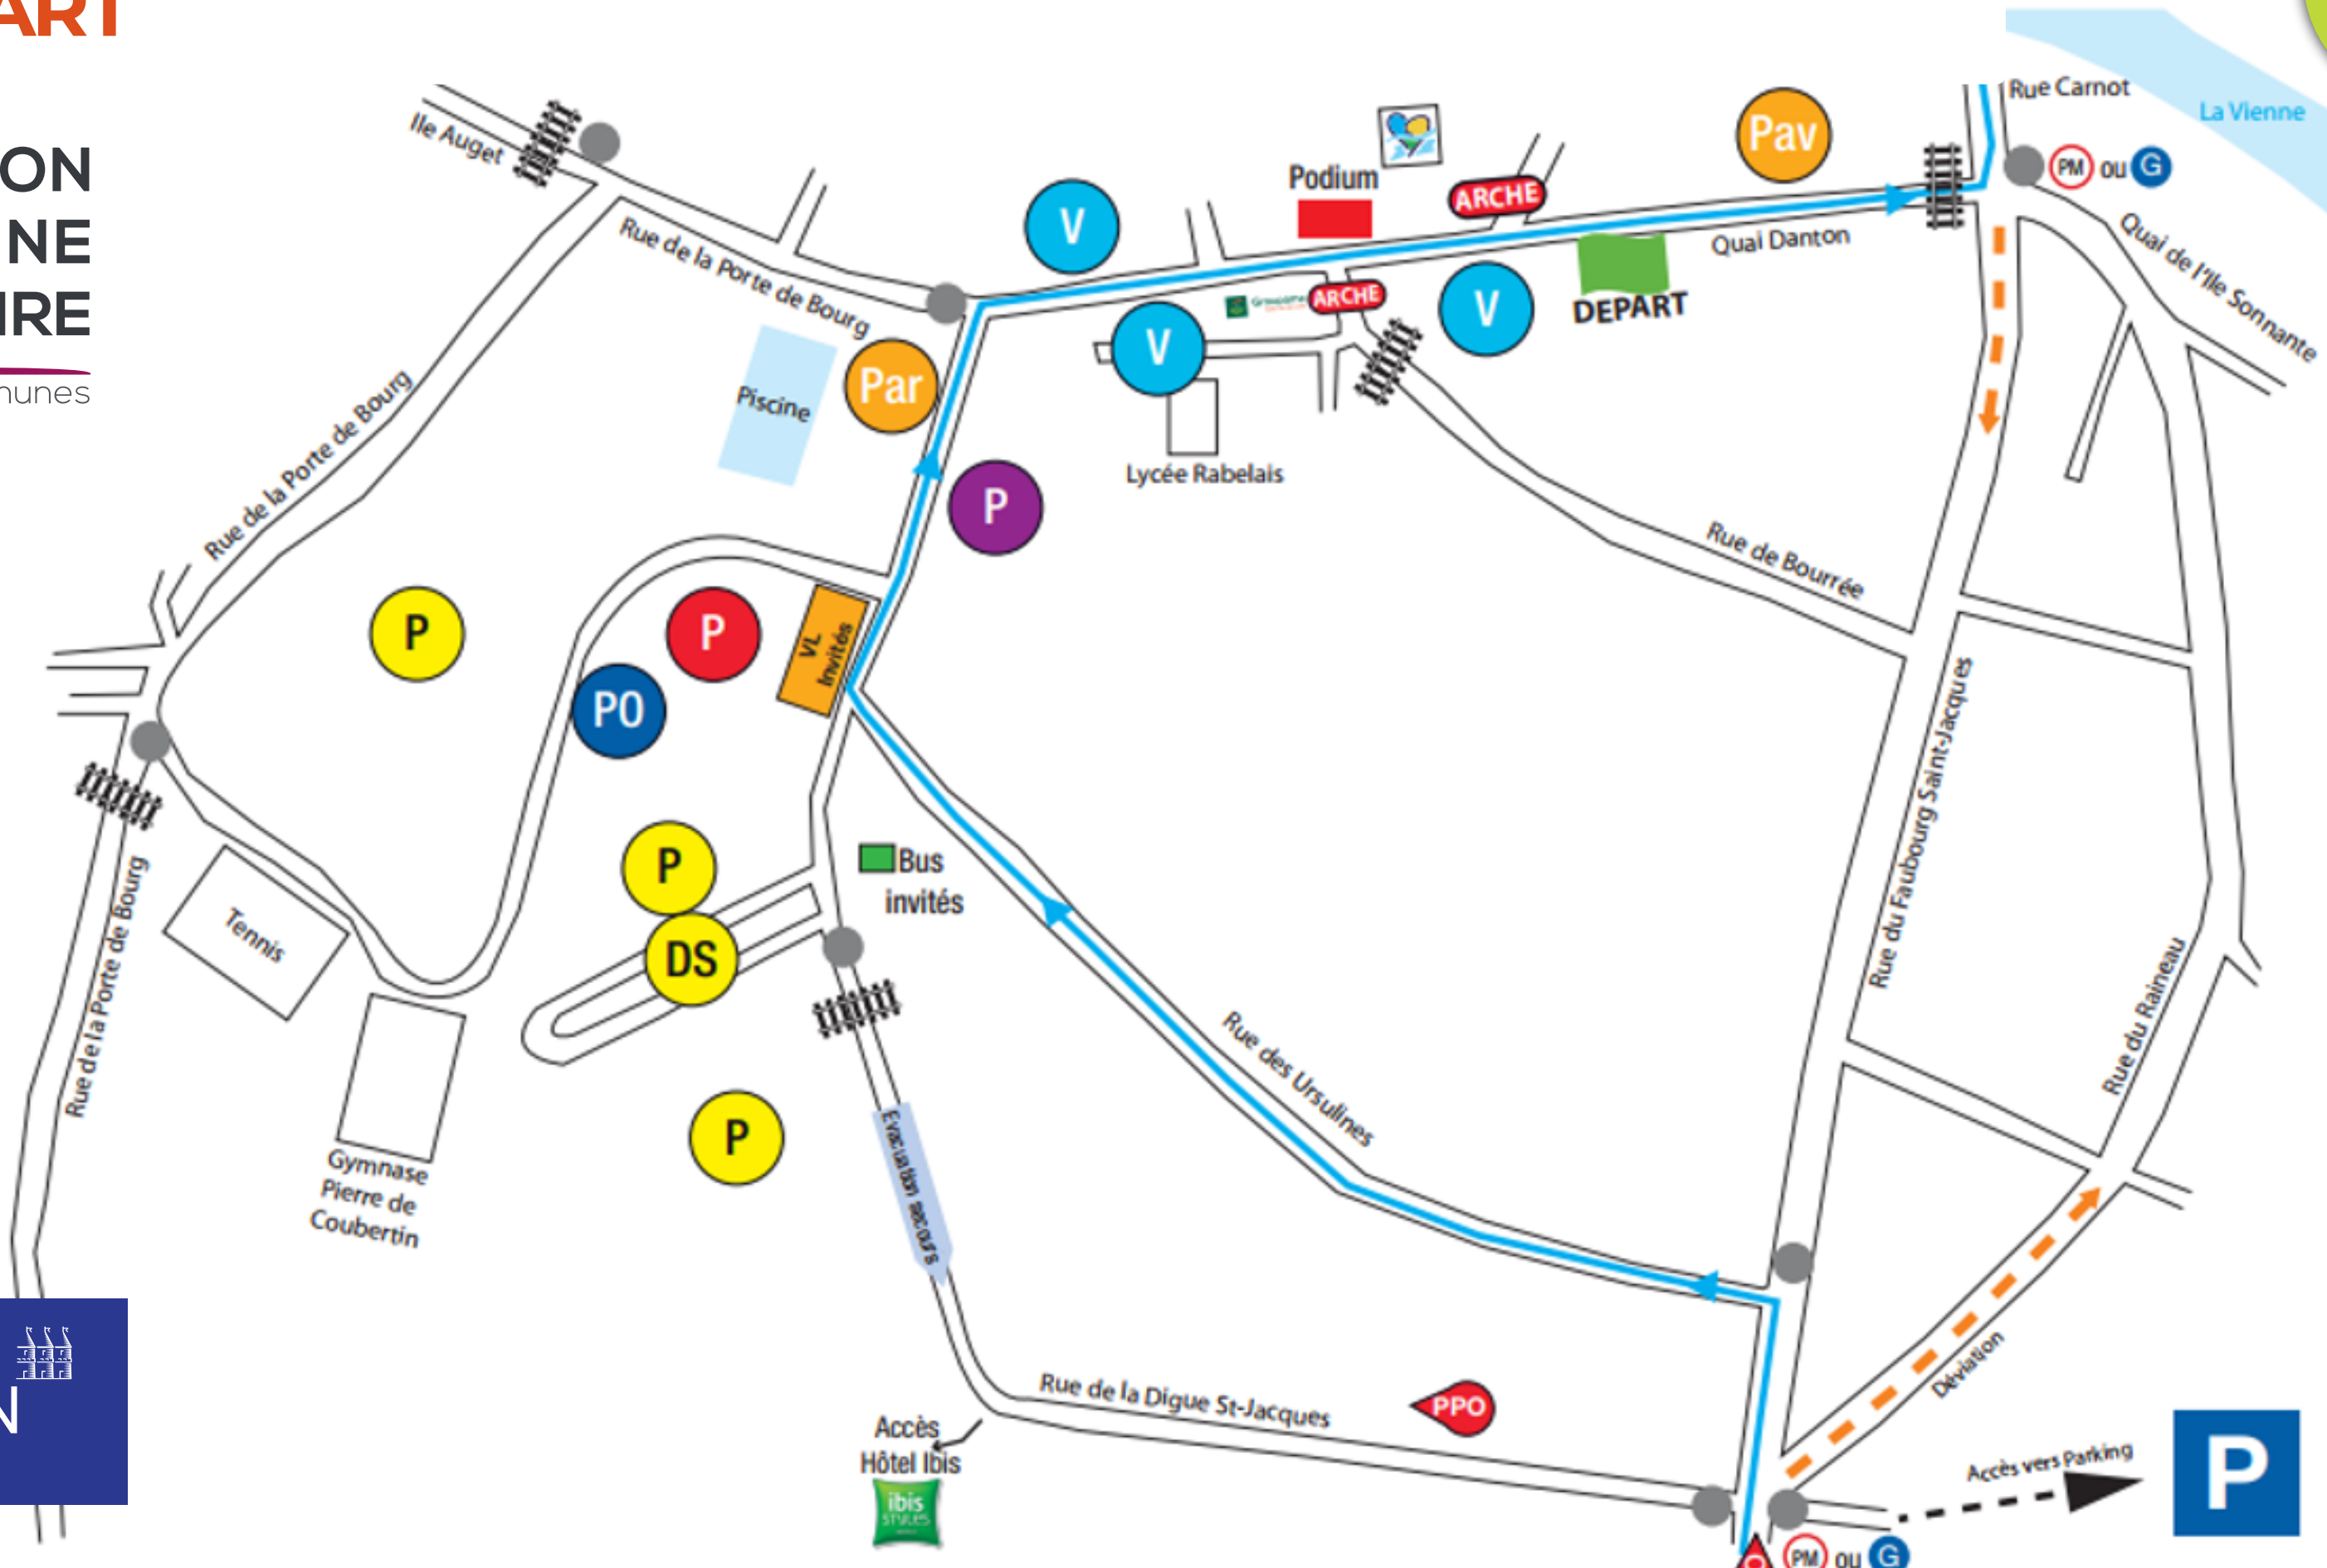

TERRITOIRE D'ACCUEIL

SITE DEPART