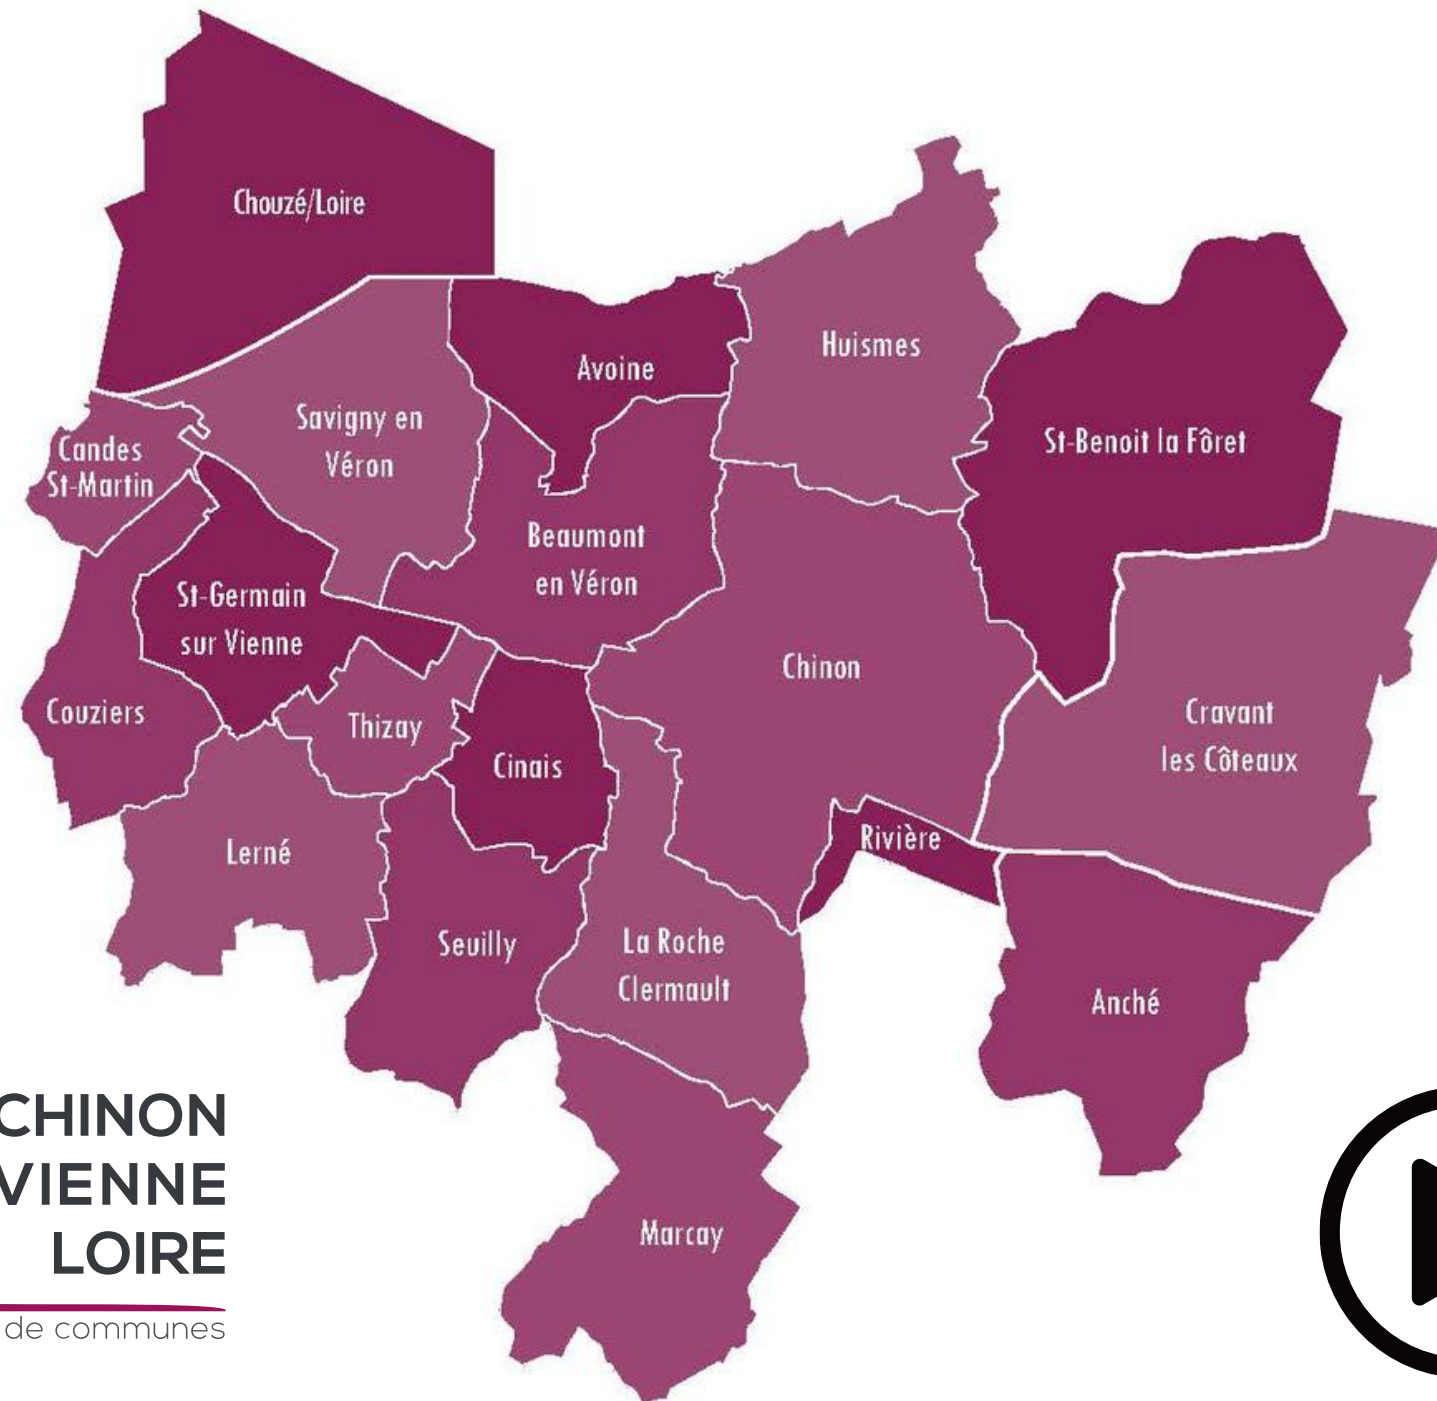

## COUVERTURE SECURITE COURSE « SANS EUX, MISSION IMPOSSIBLE »

Ville de  
**DESCARTES**  
une philosophie de vie

VILLE DE **CHINON**

# TERRITOIRE D'ACCUEIL

CC CHINON VIENNE LOIRE