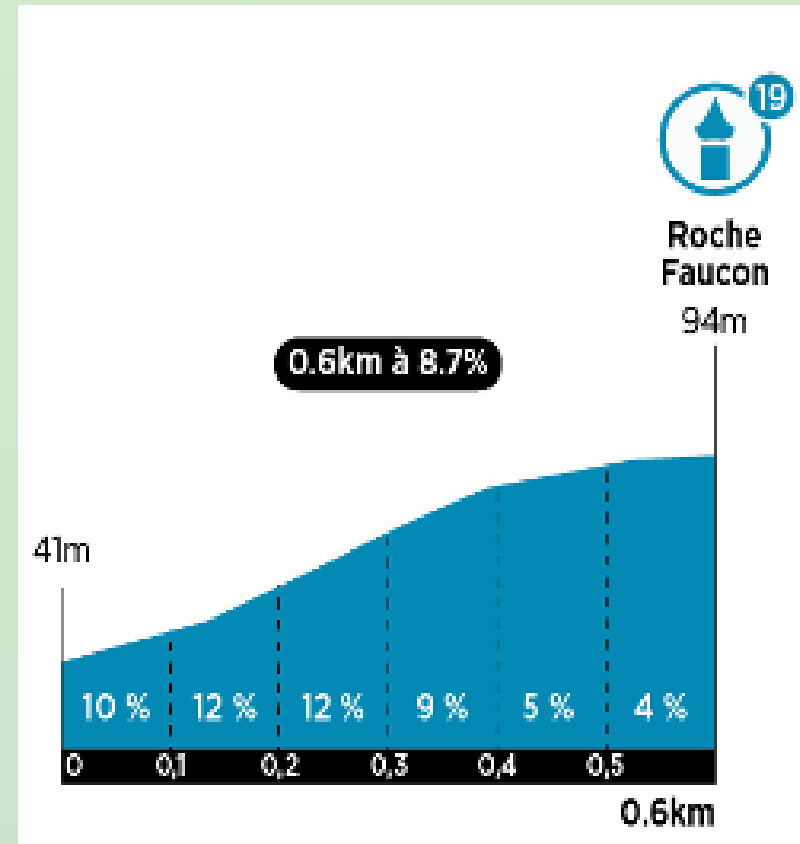

LA ROUE TOURANGELLE 2025

CHALLENGE CHÂTEAUX : MG – AOP SAINTE MAURE DE TOURAINE