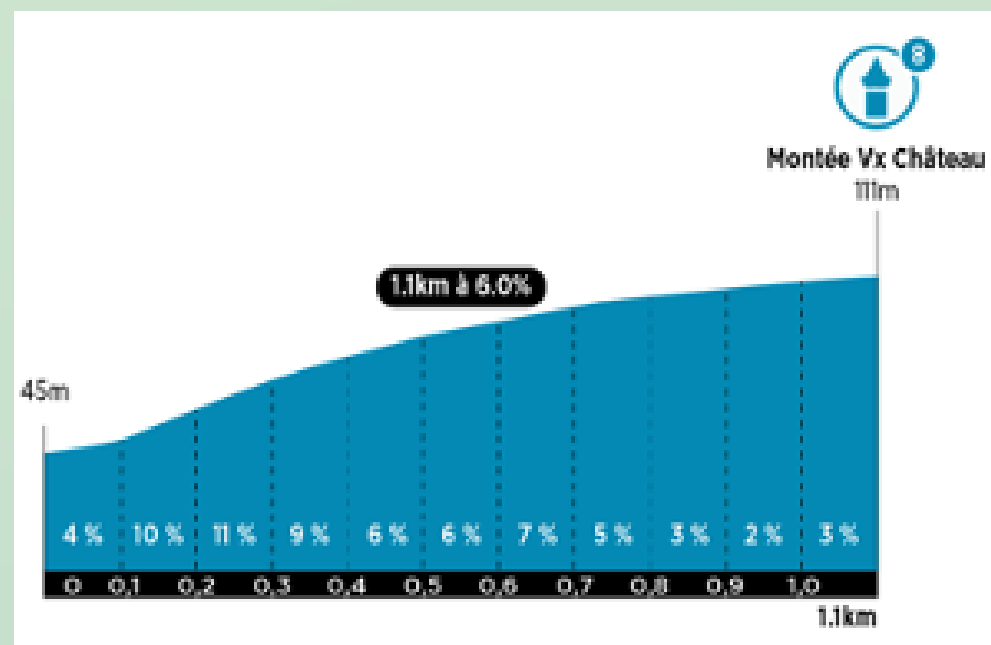

LA ROUE TOURANGELLE 2025

CHALLENGE CHÂTEAUX : MG – AOP SAINTE MAURE DE TOURAINE