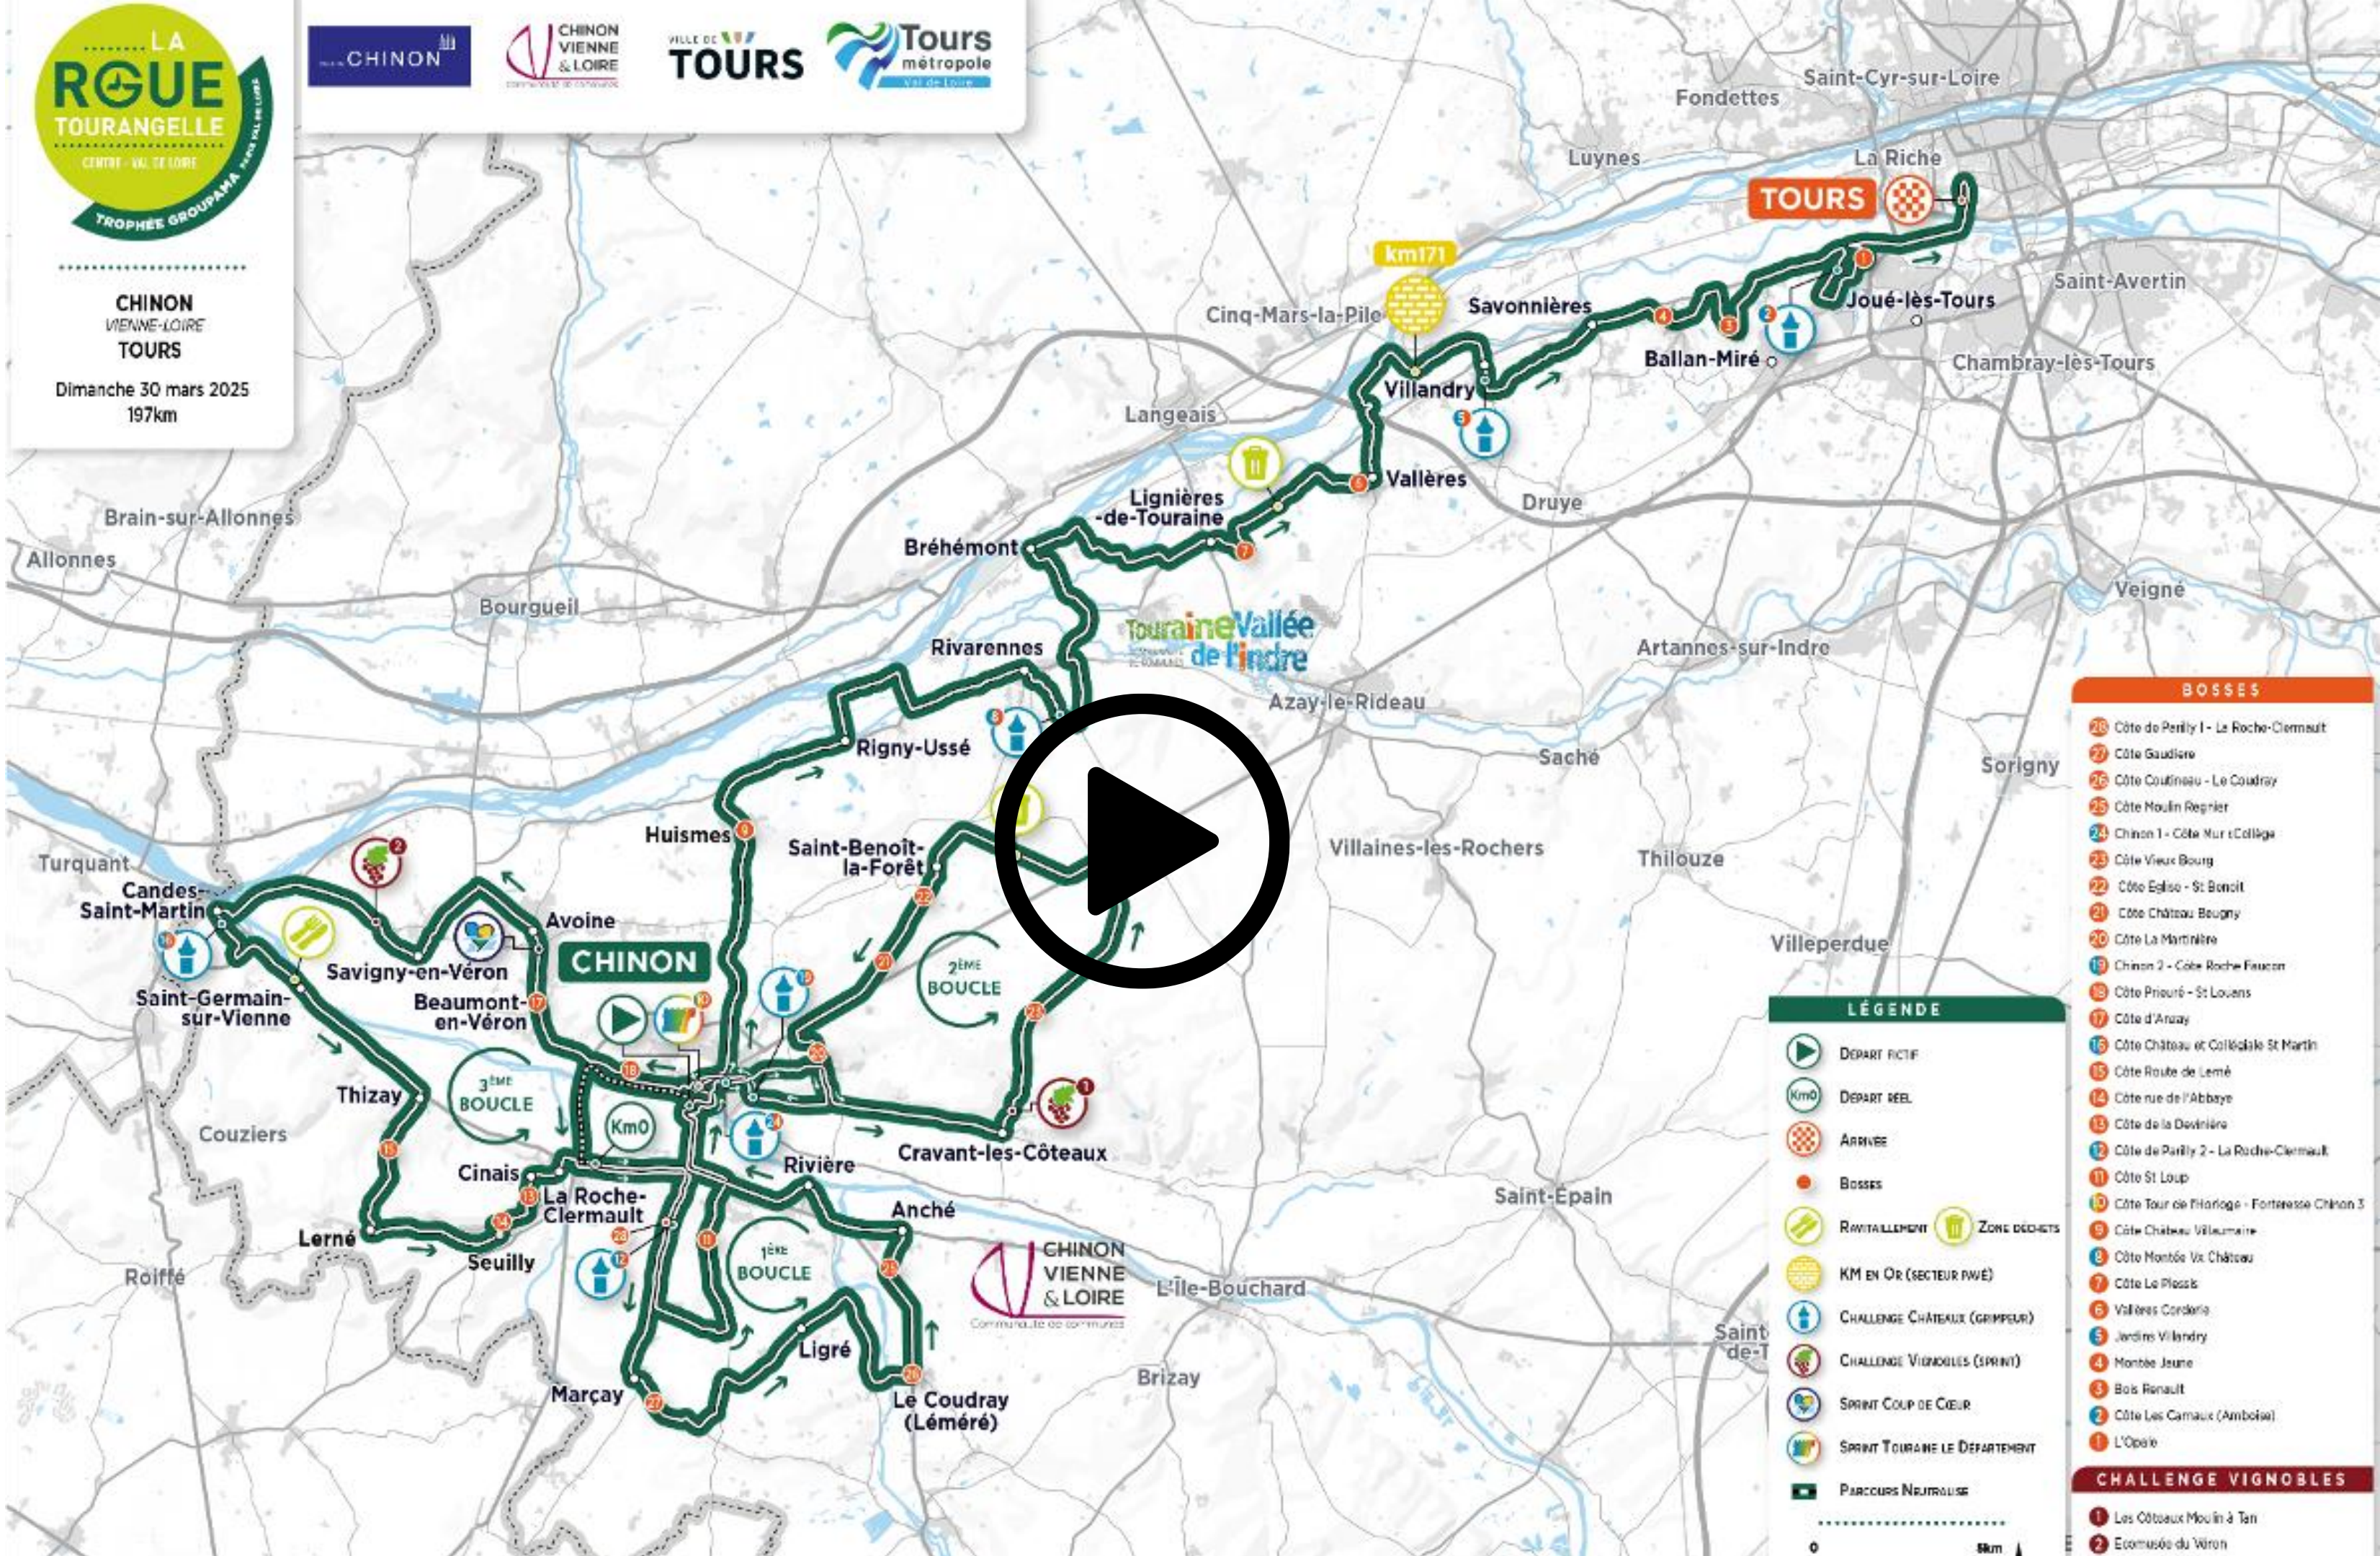

CHINON
VIENNE-LOIRE
TOURS
Dimanche 30 mars 2025
197km

BOSSES

- 28 Côte de Perilly 1 - La Roche-Clermault
- 27 Côte Gaudière
- 26 Côte Couffineau - Le Coudray
- 25 Côte Moulin Regnier
- 24 Chinon 1 - Côte Mur & Collège
- 23 Côte Vieux Bourg
- 22 Côte Eglise - St Benoît
- 21 Côte Château Bougny
- 20 Côte La Martinière
- 19 Chinon 2 - Côte Roche Faucon
- 18 Côte Prieuré - St Louens
- 17 Côte d'Arzay
- 16 Côte Château et Collégiale St Martin
- 15 Côte Route de Lemé
- 14 Côte rue de l'Abbaye
- 13 Côte de la Devinière
- 12 Côte de Perilly 2 - La Roche-Clermault
- 11 Côte St Loup
- 10 Côte Tour de l'Arrière - Forteresse Chinon 3
- 9 Côte Château Villemaire
- 8 Côte Montée Vx Château
- 7 Côte Le Plessis
- 6 Vallières Corderie
- 5 Jardins Villandry
- 4 Montée Jeune
- 3 Bois Renault
- 2 Côte Les Carmaux (Amboise)
- 1 L'Opère

CHALLENGE VIGNOBLES

- 1 Les Côteaux Moulin à Tan
- 2 Ecomusée du Viron

LÉGENDE

- DEPART FICTIF
- DEPART REEL
- ARRIVEE
- BOSSES
- RAVITAILLEMENT
- ZONE DÉCHETS
- KM EN OR (SECTEUR PAVÉ)
- CHALLENGE CHÂTEAUX (GRIMPEUR)
- CHALLENGE VIGNOBLES (SPRINT)
- SPRINT COUP DE CŒUR
- SPRINT TOURANE LE DÉPARTEMENT
- PARCOURS NEUTRALISÉ