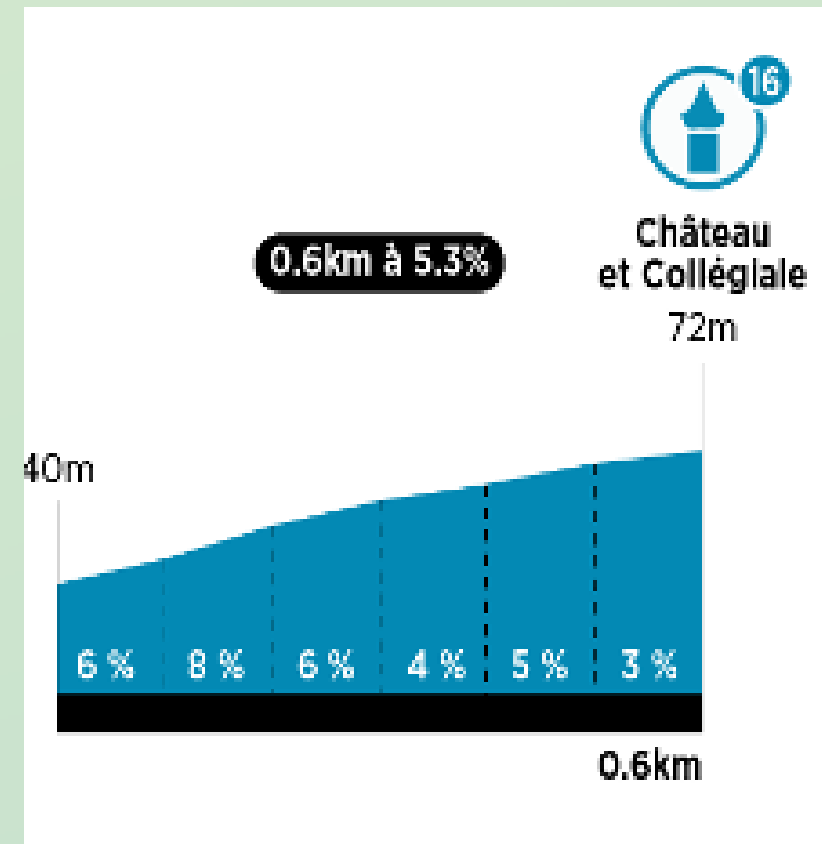

LA ROUE TOURANGELLE 2025

CHALLENGE CHÂTEAUX : MG – AOP SAINTE MAURE DE TOURAINE