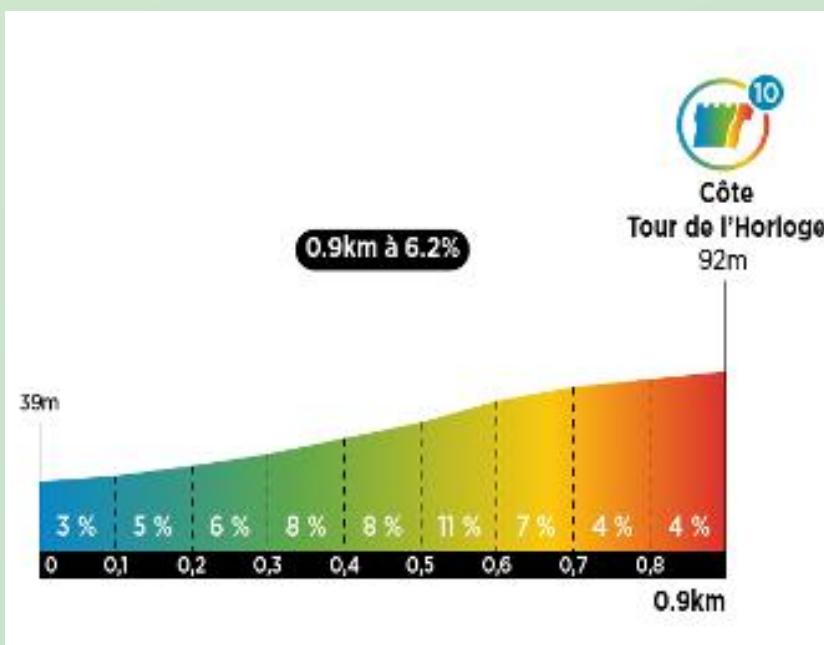

LA ROUE TOURANGELLE 2025

CHALLENGE CHÂTEAUX : MG – AOP SAINTE MAURE DE TOURAINE