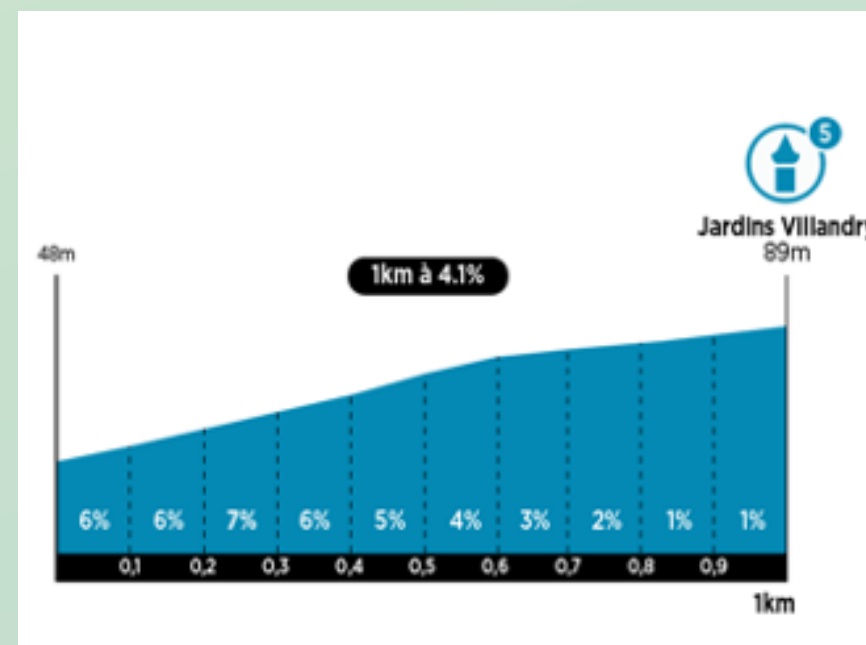

LA ROUE TOURANGELLE 2025

CHALLENGE CHÂTEAUX : MG – AOP SAINTE MAURE DE TOURAINE