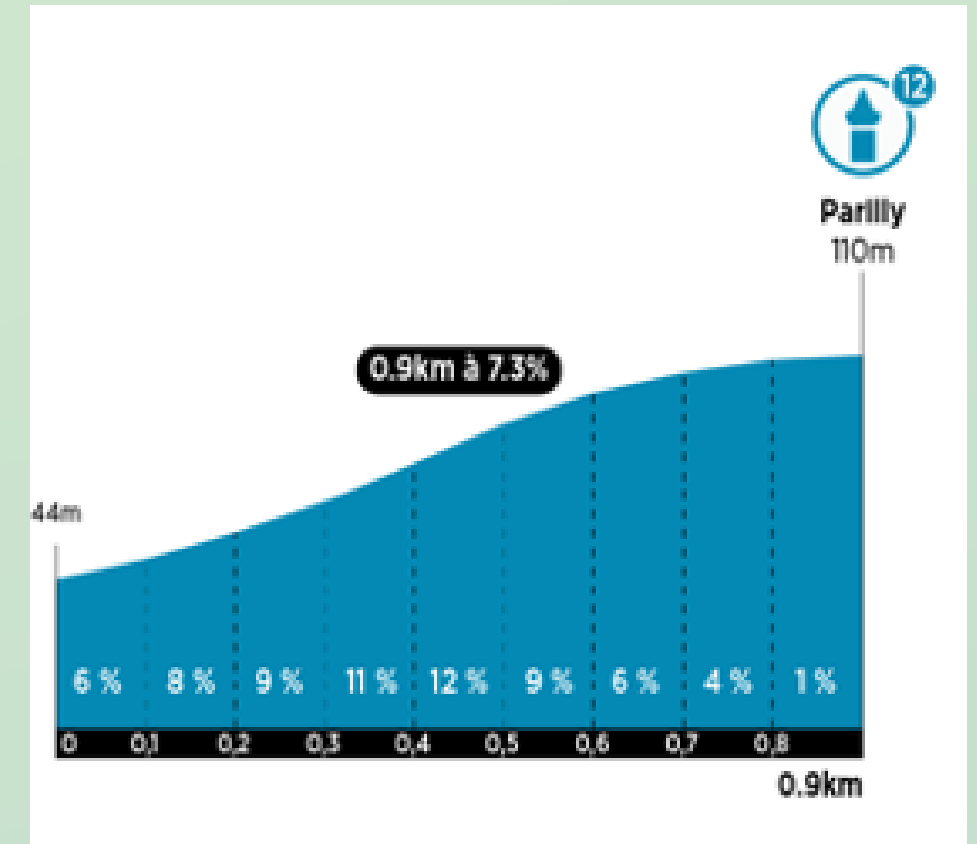

LA ROUE TOURANGELLE 2025

CHALLENGE CHÂTEAUX : MG – AOP SAINTE MAURE DE TOURAINE