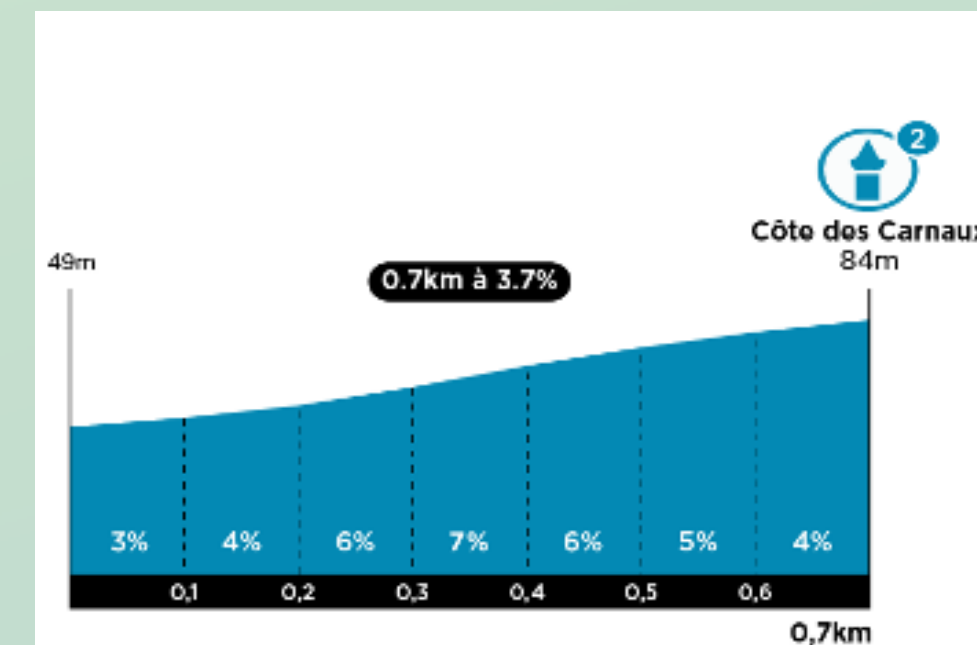

LA ROUE TOURANGELLE 2025

CHALLENGE CHÂTEAUX : MG – AOP SAINTE MAURE DE TOURAINE