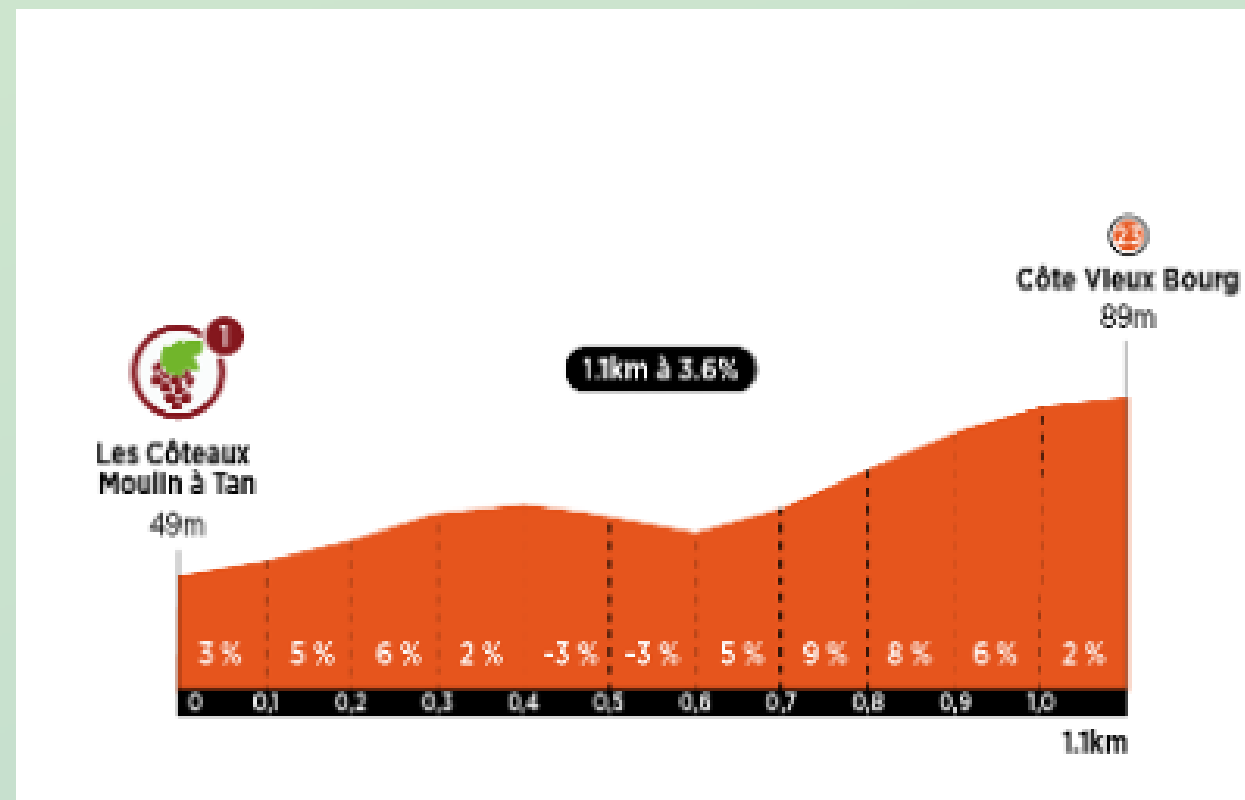

LA ROUE TOURANGELLE 2025

CHALLENGE VIGNOBLES : MS – INTERMARCHÉ BRICOMARCHE

CHALLENGE VIGNOBLES :

SPRINT N°1 - KM 43: AOP CHINON

CRAVANT LES COTEAUX - Sprint Moulin Tan

SPRINT N°2 - KM 83: AOP CHINON

SAVIGNY EN VERON - ECOMUSEE

DOMAINE DU RAIFAULT

Raifault
CHINON

Domaine
DOZON
Eric Santier

*Domaines
de Noire*

DOMAINE
GOURON
Laurent et Stéphane
CHINON

M PLOUZEAU
CHINON RIVE GAUCHE

Couly-Dutheil

Philippe Ducourt

• CHINON •
DOMAINE BEATRICE & PASCAL LAMBERT • CRAVANT LES COTEAUX

**Philippe
ALLIET**

Vendanges Manuelles
CHINON
APPELLATION CHINON CONTRÔLÉE
**Domaine des
béguineries**

**VIGNOBLES
DU PARADIS**
Du fruit au caractère

angelliaume