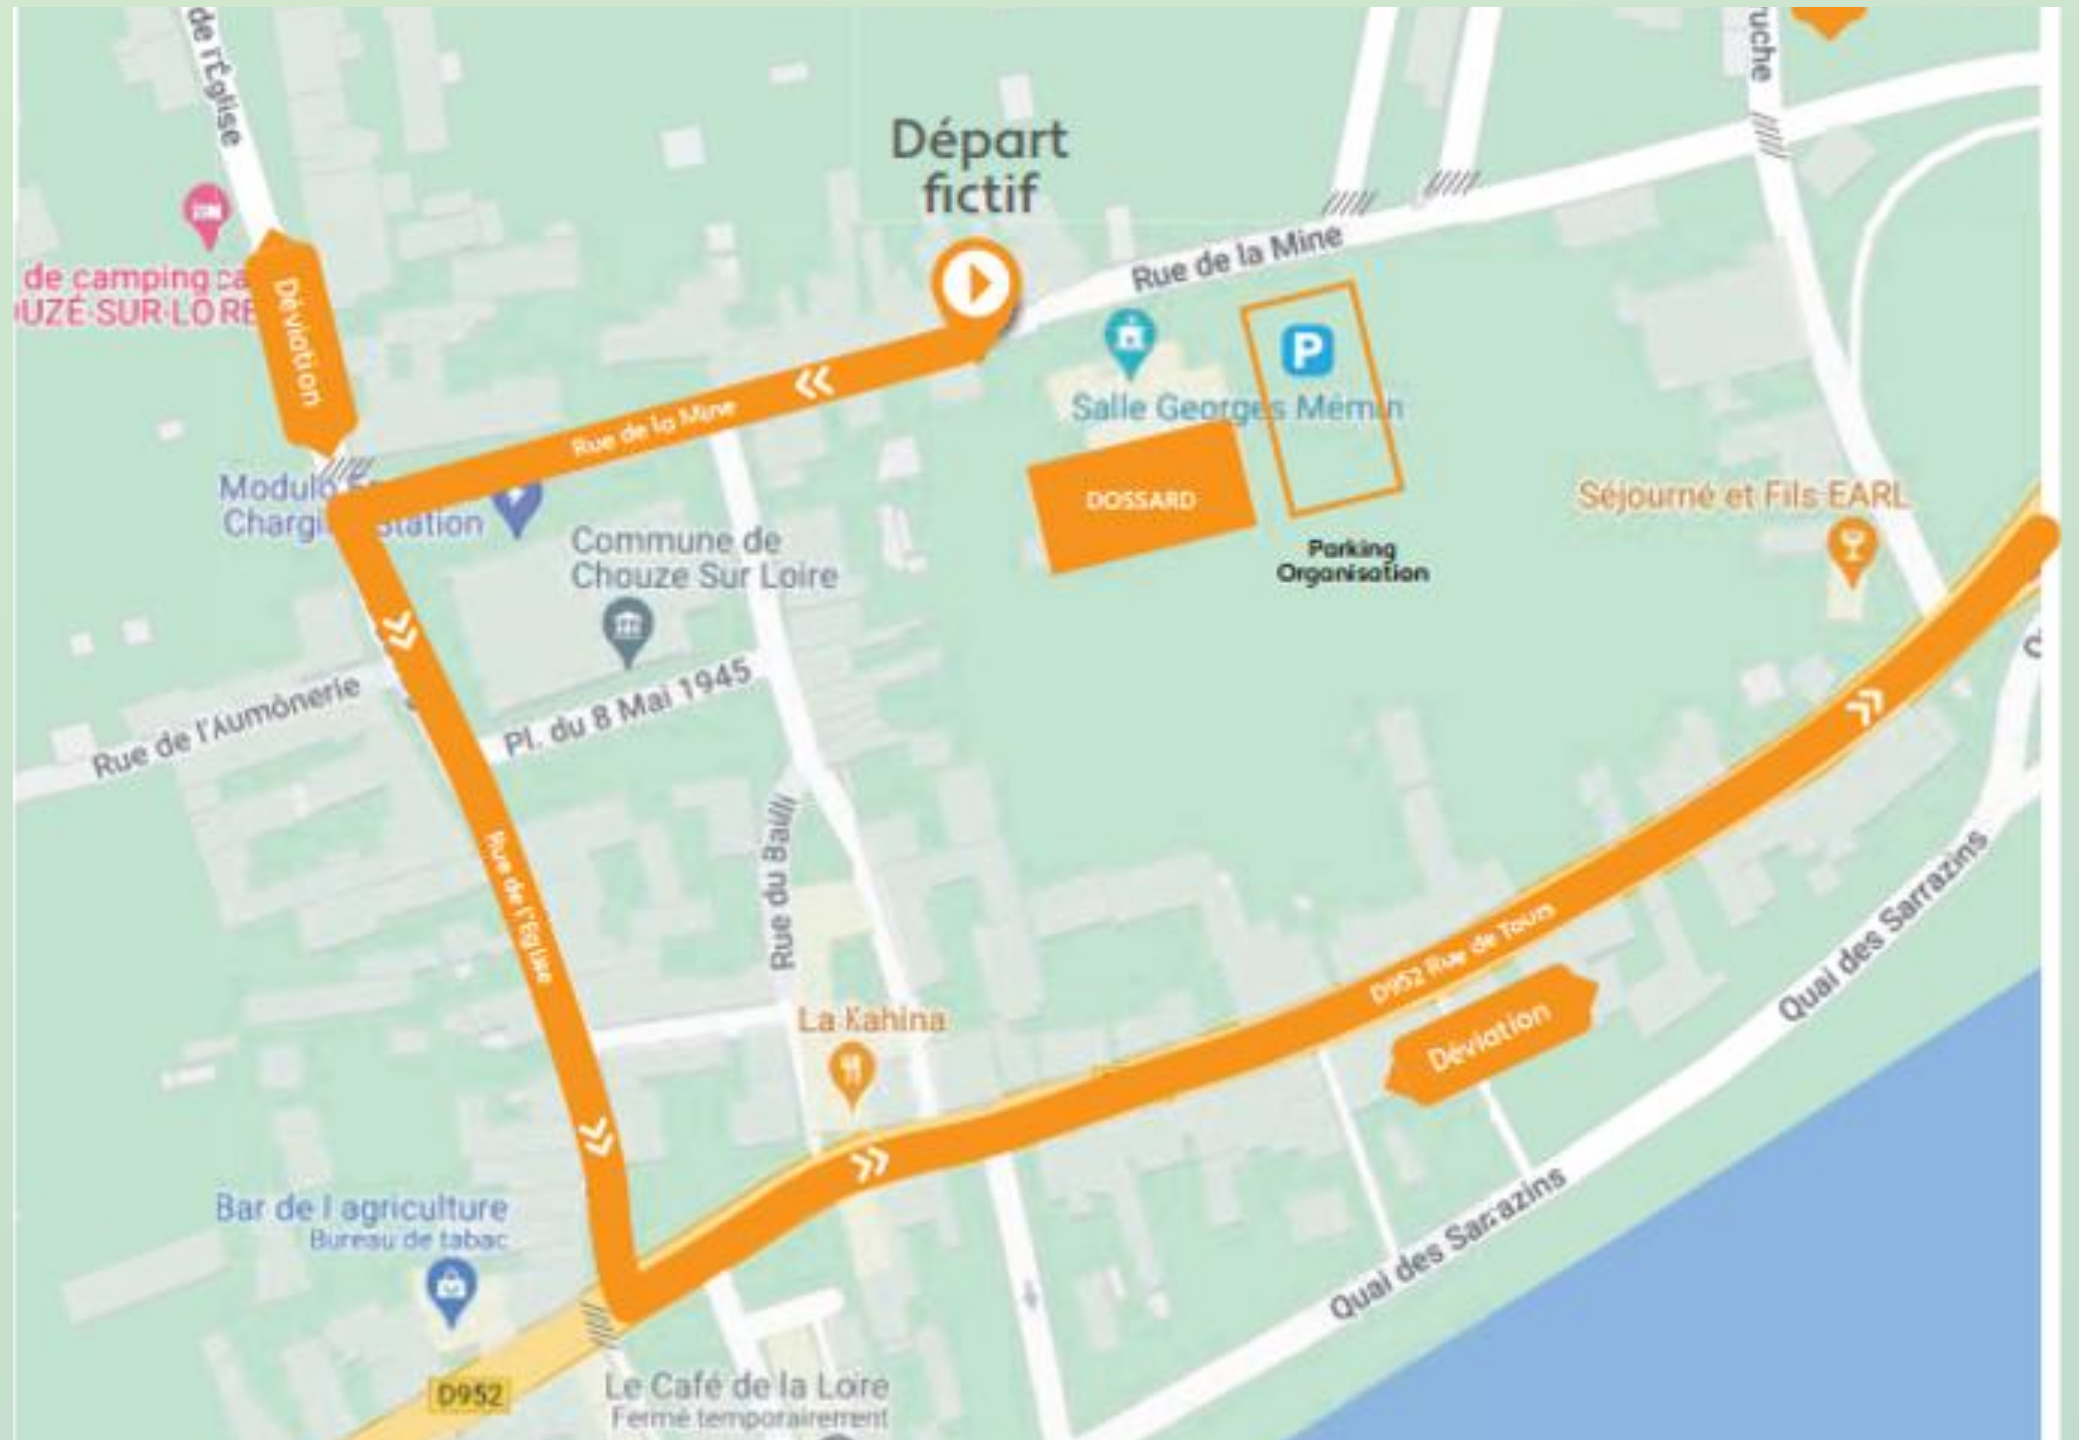

VILLE DE
TOURS