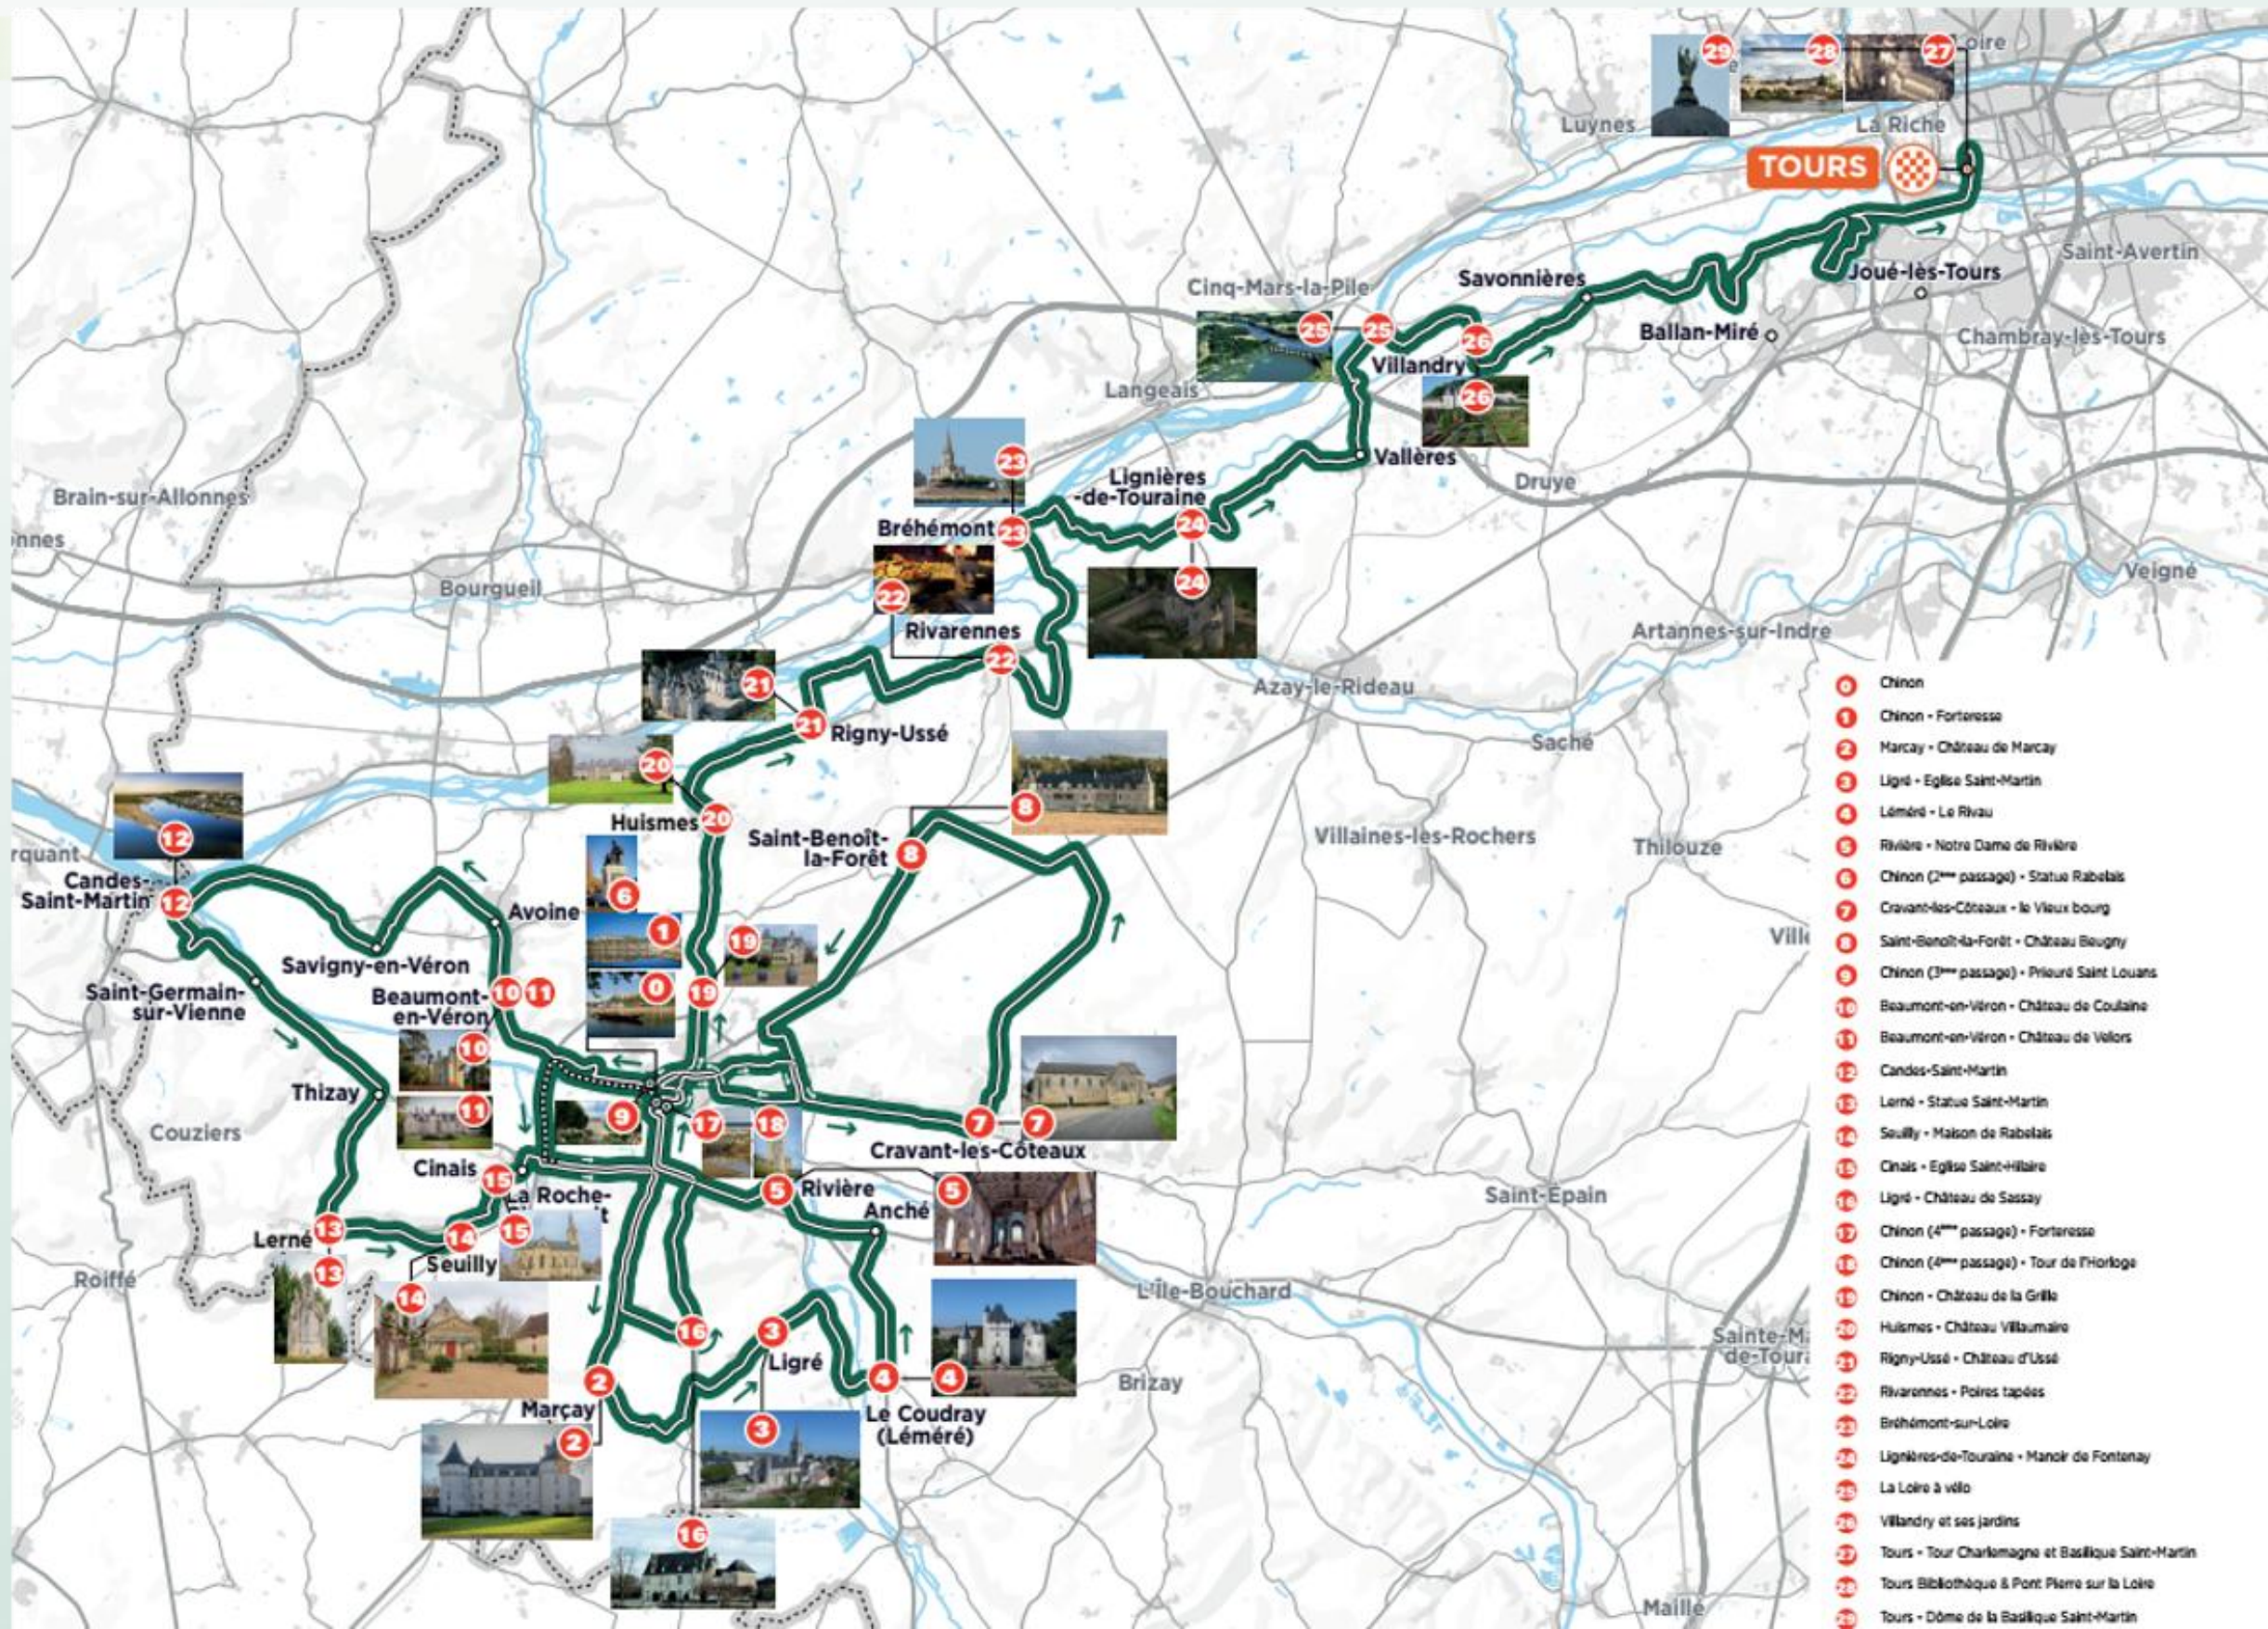

## ECO-TOURISME 23ÈME ÉDITION

- 0 Chinon
- 1 Chinon - Forteresse
- 2 Marçay - Château de Marçay
- 3 Ligré - Eglise Saint-Martin
- 4 Léméré - Le Rivau
- 5 Rivière - Notre Dame de Rivière
- 6 Chinon (2<sup>ème</sup> passage) - Statue Rabelais
- 7 Cravant-les-Côteaux - le Vieux bourg
- 8 Saint-Benoît-la-Forêt - Château Beugny
- 9 Chinon (3<sup>ème</sup> passage) - Prieuré Saint Louans
- 10 Beaumont-en-Véron - Château de Coulaine
- 11 Beaumont-en-Véron - Château de Velors
- 12 Candès-Saint-Martin
- 13 Ligné - Statue Saint-Martin
- 14 Seully - Maison de Rabelais
- 15 Cinais - Eglise Saint-Hilaire
- 16 Ligré - Château de Sessay
- 17 Chinon (4<sup>ème</sup> passage) - Forteresse
- 18 Chinon (4<sup>ème</sup> passage) - Tour de l'Horloge
- 19 Chinon - Château de la Grille
- 20 Huismes - Château Villaumaire
- 21 Rigny-Ussé - Château d'Ussé
- 22 Rivarennes - Poires tapées
- 23 Bréhémont-sur-Loire
- 24 Ligné-de-Touraine - Manoir de Fontenay
- 25 La Loire à vélo
- 26 Villandry et ses jardins
- 27 Tours - Tour Charlemagne et Basilique Saint-Martin
- 28 Tours Bibliothèque & Pont Pierre sur la Loire
- 29 Tours - Dôme de la Basilique Saint-Martin