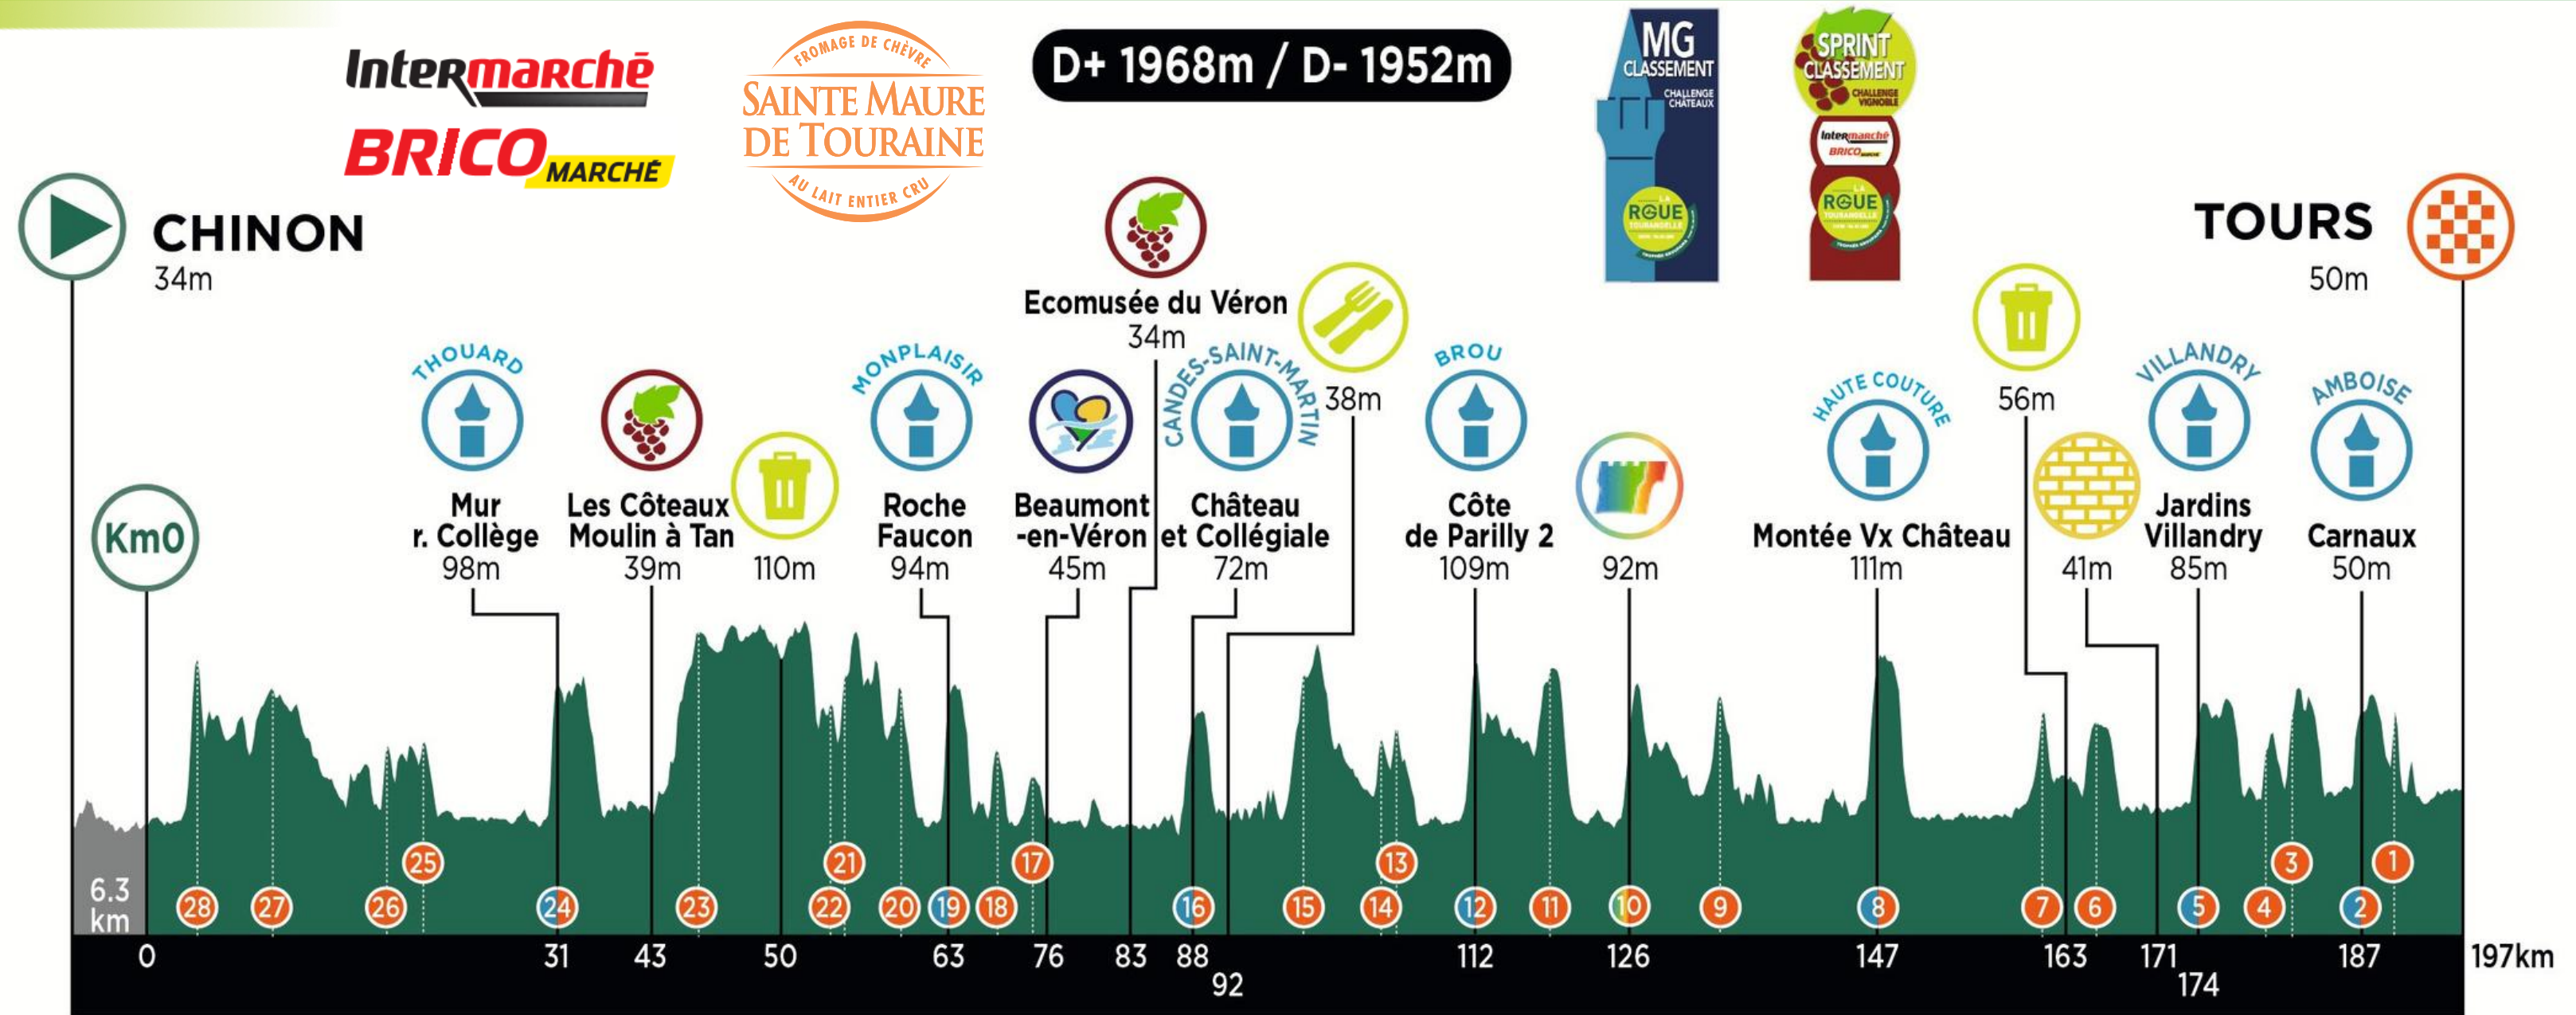

LA ROUE TOURANGELLE 2025

PROFIL DE L'ÉPREUVE

28 Côte de Parilly 1 - La Roche-Clermault	25 Côte Moulin Regnier	20 Côte La Martinière	15 Côte Route de Lerné	10 Côte Tour de l'Horloge - Forteresse Chinon 3	5 Jardins Villandry
27 Côte Gaudiere	24 Chinon 1 - Côte Mur r.Collège	19 Chinon 2 - Côte Roche Faucon	14 Côte rue de l'Abbaye	9 Côte Château Villaumaire	4 Montée Jaune
26 Côte Coutineau - Le Coudray	23 Côte Vieux Bourg	18 Côte Prieuré - St Louans	13 Côte de la Devinière	8 Côte Montée Vx Château	3 Bois Renault
	22 Côte Eglise - St Benoit	17 Côte d'Anzay	12 Côte de Parilly 2- La Roche-Clermault	7 Côte Le Plessis	2 Côte Les Carnaux (Amboise)
	21 Côte Château Beugny	16 Côte Château et Collégiale St Martin	11 Côte St Loup	6 Vallères Corderie	1 L'Opale