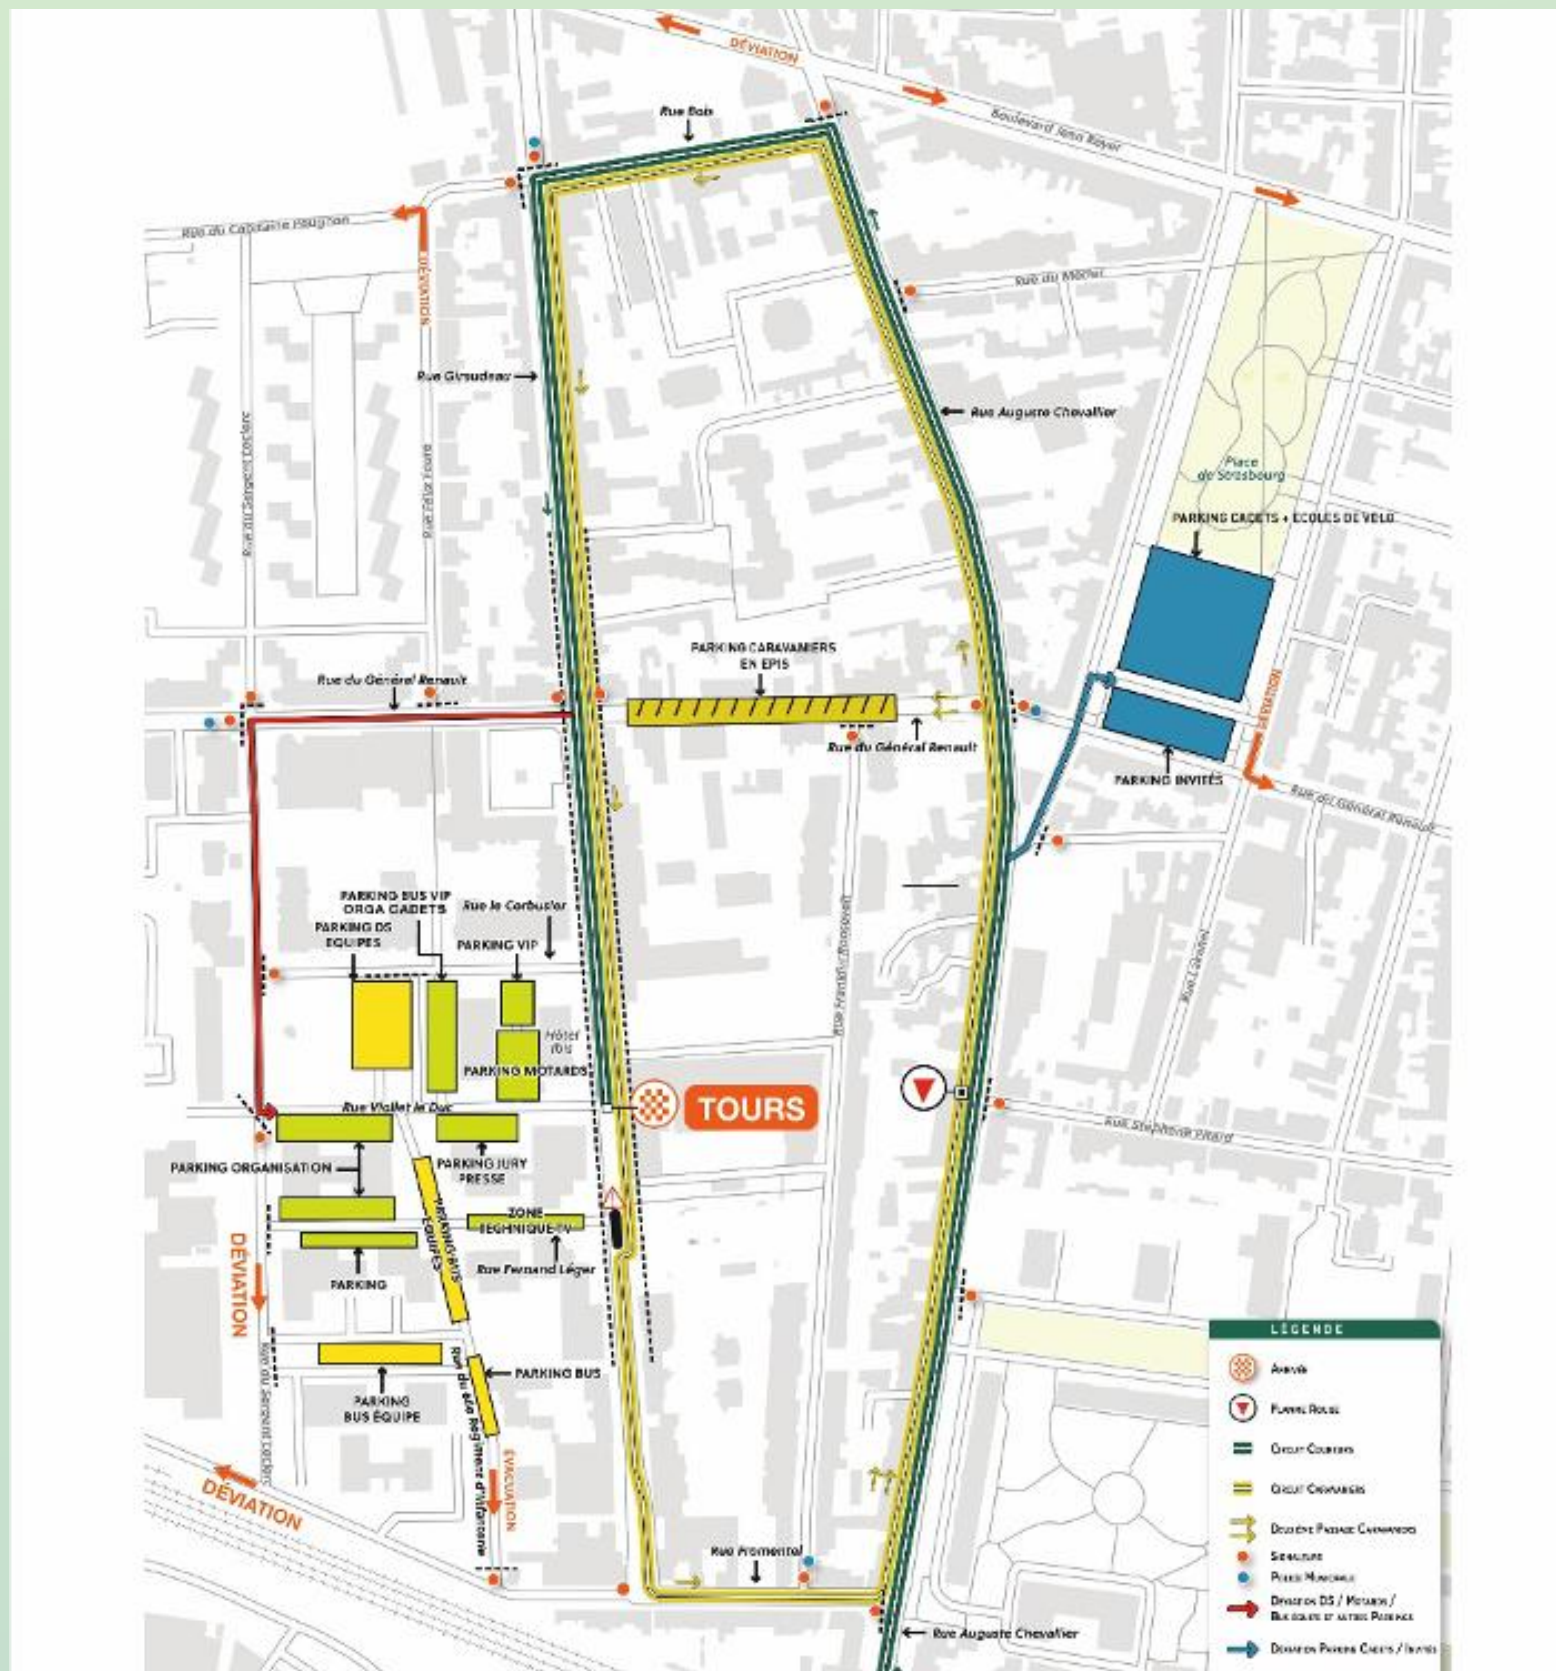

LA ROUE TOURANGELLE 2025

VILLE DE TOURS - SITE ARRIVEE

VILLE DE
TOURS