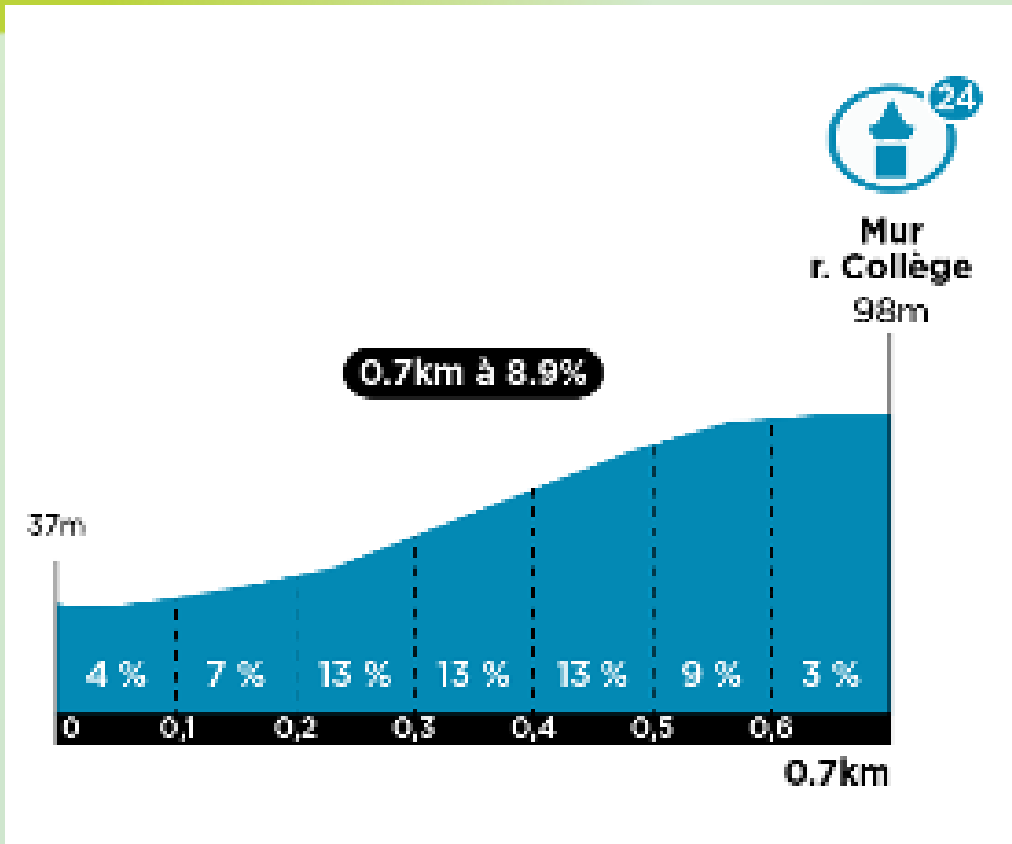

LA ROUE TOURANGELLE 2025

CHALLENGE CHÂTEAUX : MG – AOP SAINTE MAURE DE TOURAINE