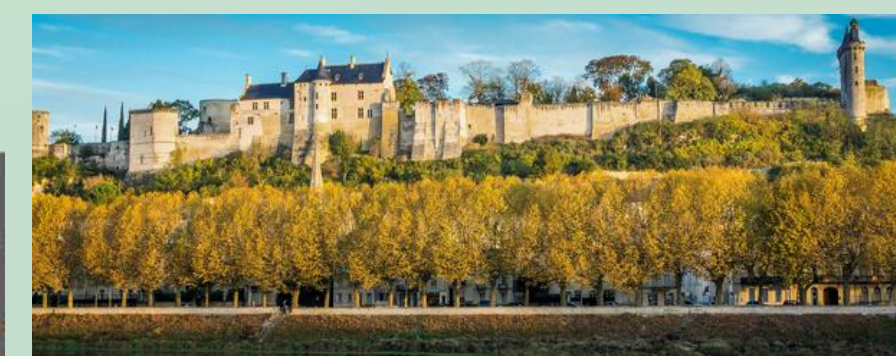

LA ROUE TOURANGELLE 2025

CHALLENGE CHÂTEAUX : MG – AOP SAINTE MAURE DE TOURAINE

CHALLENGE CHÂTEAUX :

CHALLENGE N°1 - KM 34 : CHÂTEAU DU PETIT THOUARS:

CHINON - Côte Mur rue du Collège

CHALLENGE N°2 - KM 66 : CAVE MONPLAISIR:

CHINON - Côte Roche Faucon

CHALLENGE N°3 - KM 88 : CHÂTEAU - CANDES ST MARTIN:

CANDES SAINT MARTIN - Côte Trochet

CHALLENGE N°4 - KM 112 : CHÂTEAU DE BROU :

PARILLY - Côte de Parilly

CHALLENGE N°5 - KM 147 : JARDINS HAUTE COUTURE:

RIVARENNES - "Le Bois Bourreau" - Rue Besneraie

CHALLENGE N°6 - KM 174 : CHÂTEAU DE VILLANDRY:

VILLANDRY - "Côte de Villandry"

CHALLENGE N°7 - KM 187 : CHÂTEAU D'AMBOISE:

JOUÈ-LES-TOURS - Côte des Carnaux