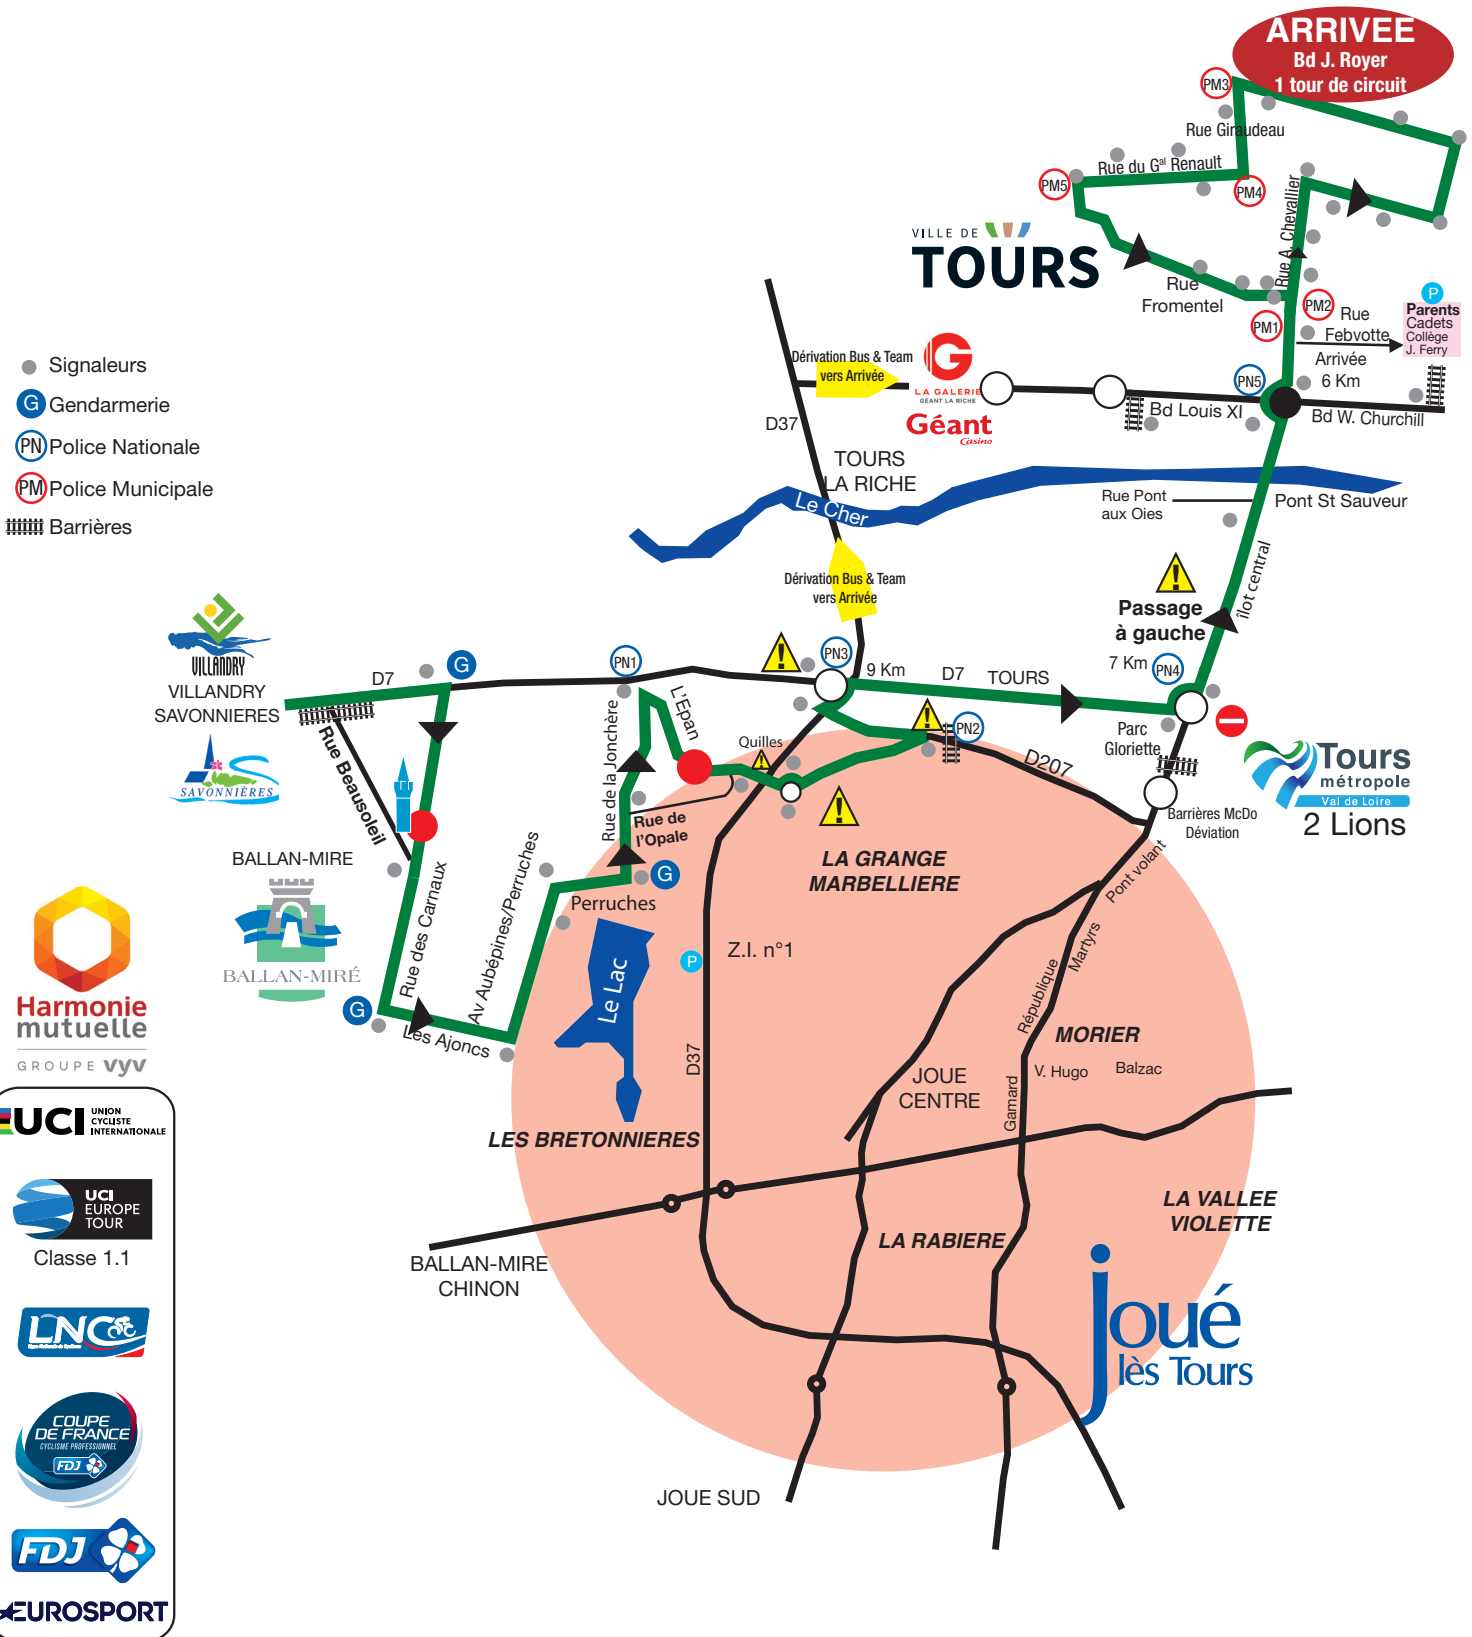

# Profil éloigné Arrivée

- Signaleurs
- G Gendarmerie
- PN Police Nationale
- PM Police Municipale
- Barrières

**ARRIVEE**  
Bd J. Royer  
1 tour de circuit

**VILLE DE TOURS**

Dérivation Bus & Team vers Arrivée

**Géant**  
LA GALERIE  
GEANT LA RICHE

**TOURS LA RICHE**

Le Cher

Dérivation Bus & Team vers Arrivée

**Passage à gauche**

**VILLANDRY SAVONNIERES**

**BALLAN-MIRÉ**

**LES BRETONNIERES**

**BALLAN-MIRÉ CHINON**

**JOUE SUD**

**JOUE CENTRE**

**LA VALLEE VIOLETTE**

**LA RABIERE**

**LA GRANGE MARBELLIÈRE**

Z.I. n°1

**MORIER**