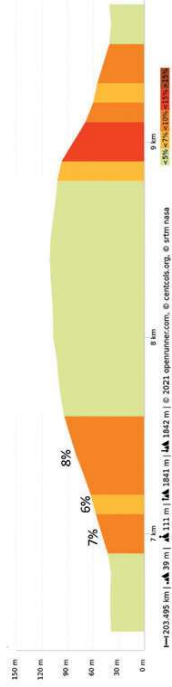

# Profil de la course et des 5 bosses

## 1 - Ports sur Vienne

## 2 - Faye la Vineuse

## Secteur pavé