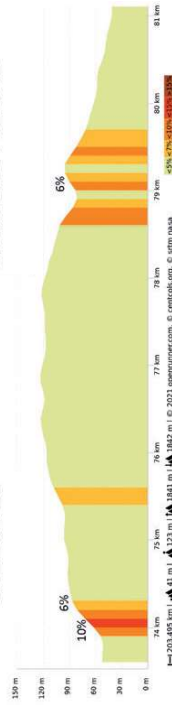

# Profil de la course et des 5 bosses

## 1 - Ports sur Vienne

## 2 - Faye la Vineuse

## Secteur pavé