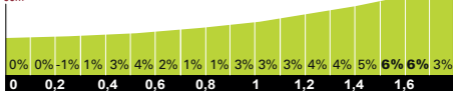

Colasdières 

87m

1,8 km à 2,7%

39m

1,8 km