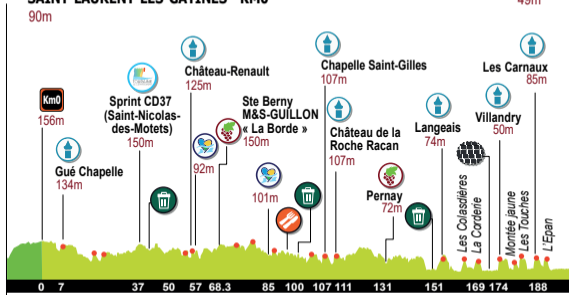

CHÂTEAU-RENAULT

SAINT-LAURENT-LES-GÂTINES - KM0

90m

TOURS

49m

202km