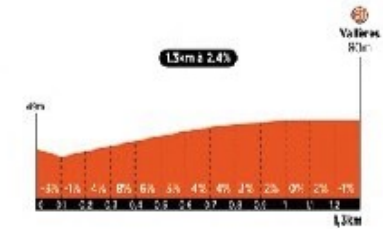

Profil des bosses

Bosse 05 - ARTANNES

Bosse 07/08 - SACHE - LES LOGES

Bosse 10 - CROCHU COUZIERES

Bosse 12 - CHATEAU LA VILAINE

Bosse 15 - LIGRET OBSERVATOIRE

Bosse 16 - L'HOMMAIS

Bosse 18 - CHATEAU FONTIVILLE

Bosse 19 - CHATONNIERE

Bosse 20 - LE PLESSIS

Bosse 21 - VALLERES

Bosse 22 - VILLANDRY

Bosse 23 - MONTEE JAUNE

Bosse 24 - BOIS RENAULT

Bosse 25 - LES CARNAUX

Bosse 26 - L'OPALE C. Danguillaume