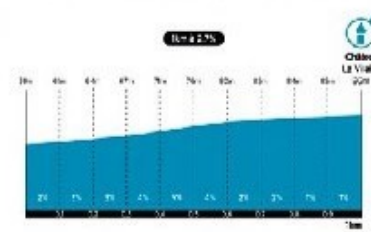

Profil des bosses

Bosse 05 - ARTANNES

Bosse 07/08 - SACHE - LES LOGES

Bosse 10 - CROCHU COUZIERES

Bosse 12 - CHATEAU LA VILAINE

Bosse 15 - LIGRET OBSERVATOIRE

Bosse 16 - L'HOMMAIS

Bosse 18 - CHATEAU FONTIVILLE

Bosse 19 - CHATONNIERE

Bosse 20 - LE PLESSIS

Bosse 21 - VALLERES

Bosse 22 - VILLANDRY

Bosse 23 - MONTEE JAUNE

Bosse 24 - BOIS RENAULT

Bosse 25 - LES CARNAUX

Bosse 26 - L'OPALE C. Danguillaume