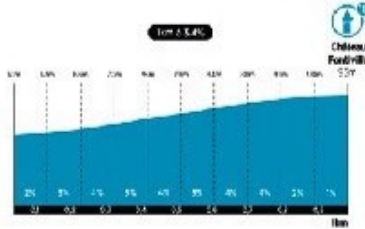

Profil des bosses

Bosse 05 - ARTANNES

Bosse 07/08 - SACHE - LES LOGES

Bosse 10 - CROCHU COUZIERES

Bosse 12 - CHATEAU LA VILAINE

Bosse 15 - LIGRET OBSERVATOIRE

Bosse 16 - L'HOMMAIS

Bosse 18 - CHATEAU FONTIVILLE

Bosse 19 - CHATONNIERE

Bosse 20 - LE PLESSIS

Bosse 21 - VALLERES

Bosse 22 - VILLANDRY

Bosse 23 - MONTEE JAUNE

Bosse 24 - BOIS RENAULT

Bosse 25 - LES CARNAUX

Bosse 26 - L'OPALE C. Danguillaume