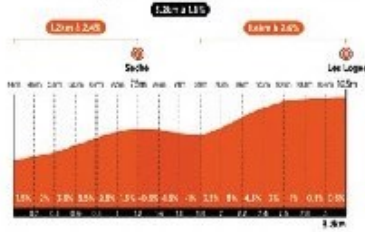

Profil des bosses

Bosse 05 - ARTANNES

Bosse 07/08 - SACHE - LES LOGES

Bosse 10 - CROCHU COUZIERES

Bosse 12 - CHATEAU LA VILAINE

Bosse 15 - LIGRET OBSERVATOIRE

Bosse 16 - L'HOMMAIS

Bosse 18 - CHATEAU FONTIVILLE

Bosse 19 - CHATONNIERE

Bosse 20 - LE PLESSIS

Bosse 21 - VALLERES

Bosse 22 - VILLANDRY

Bosse 23 - MONTEE JAUNE

Bosse 24 - BOIS RENAULT

Bosse 25 - LES CARNAUX

Bosse 26 - L'OPALE C. Danguillaume