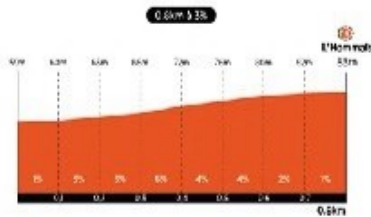

Profil des bosses

Bosse 05 - ARTANNES

Bosse 07/08 - SACHE - LES LOGES

Bosse 10 - CROCHU COUZIERES

Bosse 12 - CHATEAU LA VILAINE

Bosse 15 - LIGRET OBSERVATOIRE

Bosse 16 - L'HOMMAIS

Bosse 18 - CHATEAU FONTIVILLE