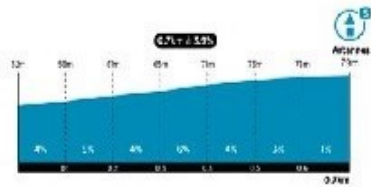

Profil des bosses

Bosse 05 - ARTANNES

Bosse 07/08 - SACHE - LES LOGES

Bosse 10 - CROCHU COUZIERES

Bosse 12 - CHATEAU LA VILAINE

Bosse 15 - LIGRET OBSERVATOIRE

Bosse 16 - L'HOMMAIS

Bosse 18 - CHATEAU FONTIVILLE

Bosse 19 - CHATONNIERE

Bosse 20 - LE PLESSIS

Bosse 21 - VALLERES

Bosse 22 - VILLANDRY

Bosse 23 - MONTEE JAUNE

Bosse 24 - BOIS RENAULT

Bosse 25 - LES CARNAUX

Bosse 26 - L'OPALE C. Danguillaume