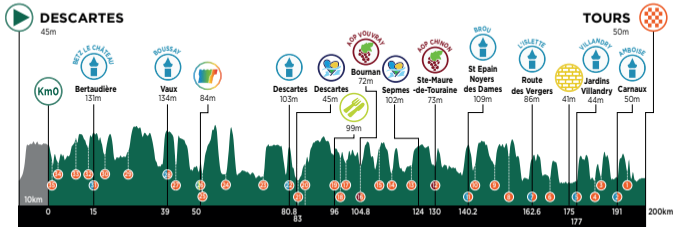

D+ 1816m / D- 1812m

- | | | | | | | |
|----------------------------------|---------------------------|-------------------|------------------------|---|---------------------------------------|----------------------------------|
| 15 Dolmen la Pierre Chaude | 20 La Celle Guenand | 25 Courvaux | 30 Route de Cemy | 35 Le Village du Bois | 40 Grand'Rue, Neul | 45 Jardins Villandry - Villandry |
| 16 La Châtelier | 21 Charriay | 26 Barrou-Barroux | 31 Cussay | 36 La Perruche | 41 la Rebarrière, Vilaine-les-Rochers | 46 Montée Jaune |
| 17 Ferrière Lançon, rue de Betz | 22 Vaux - Boussay | 27 Bois d'Aix | 32 Avenue 8 mai 1945 | 37 L'Angeviniers, Sepmes | 42 La Baillière | 47 Bois Renault |
| 18 Gilles de Betz | 23 Reuilles | 28 Descartes | 33 Monnet | 38 Avenue G1 de Gaulle, Ste-Maure-de-Touraine | 43 Route des Vergers - L'Islette | 48 Les Carnaux - Amboise |
| 19 Bertaudière - Betz le Château | 24 Donjon Grand Pressigny | 29 Rue Vauberbe | 34 La Davière, Bourman | 39 St Epain Noyers des Dames - Brou | 44 Vallées Corderie | 49 L'Opale |