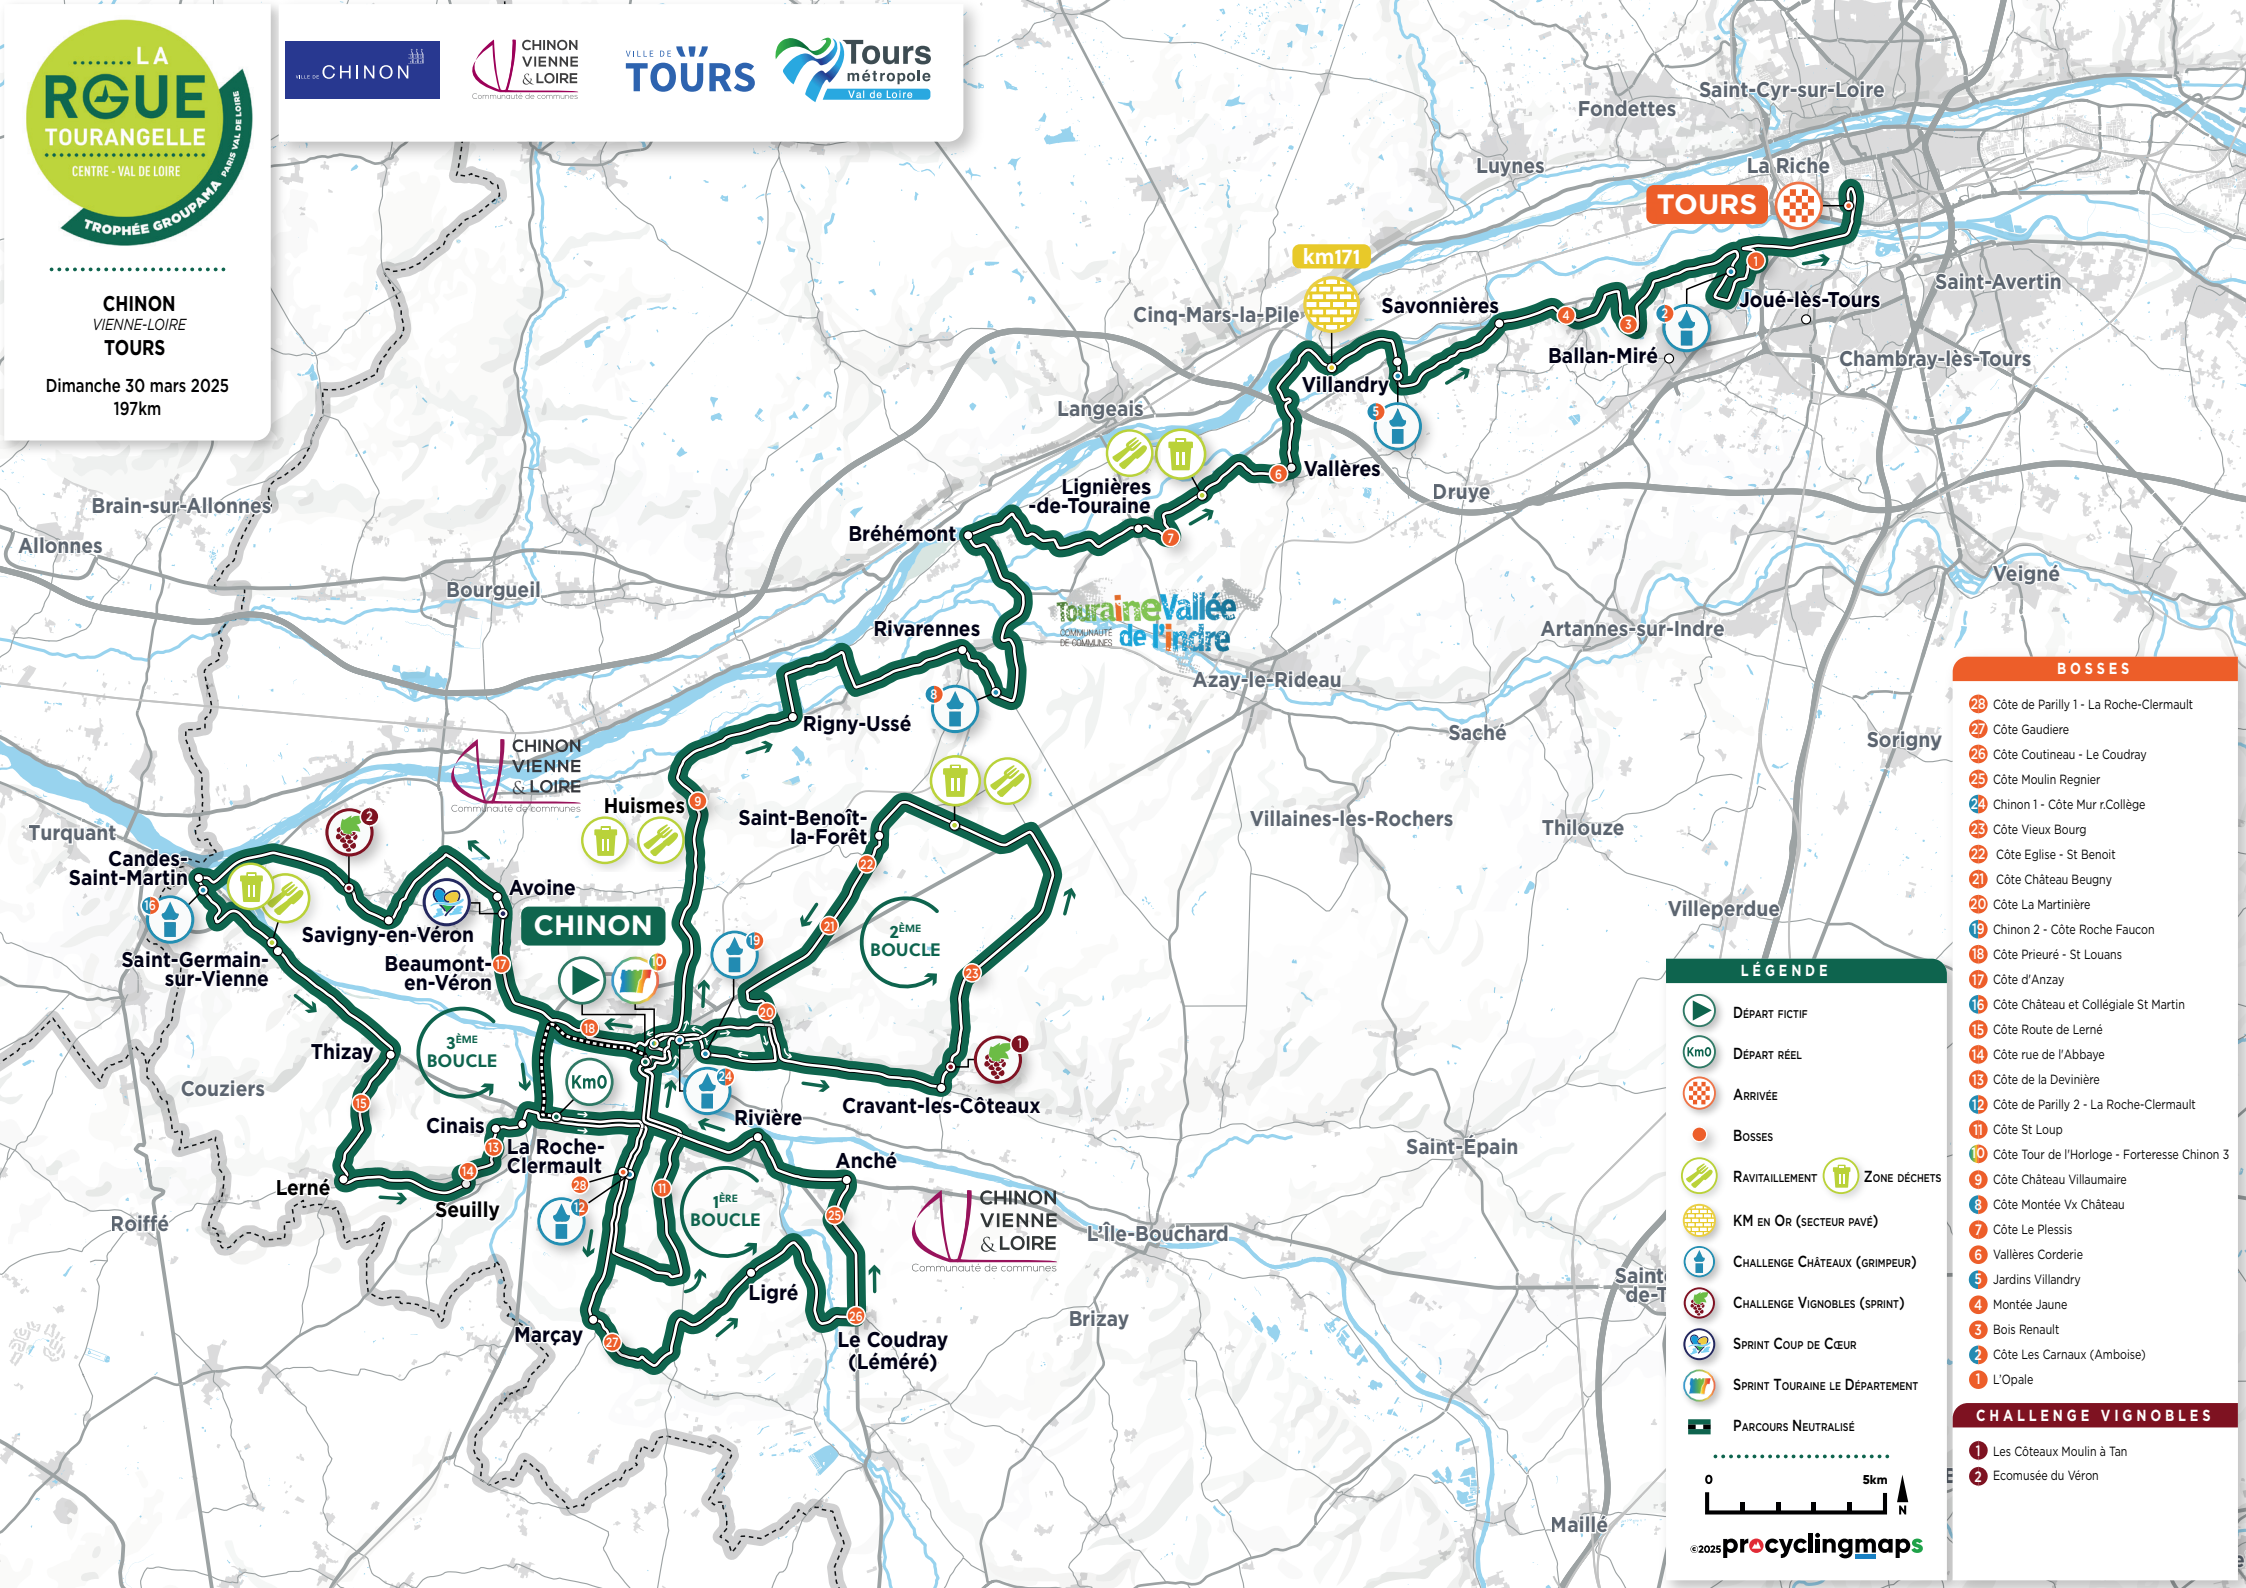

CHINON VIENNE-LOIRE TOURS
 Dimanche 30 mars 2025
 197km

BOSSES

- 28 Côte de Parilly 1 - La Roche-Clermault
- 27 Côte Gaudiere
- 26 Côte Coutineau - Le Coudray
- 25 Côte Moulin Regnier
- 24 Chinon 1 - Côte Mur r/Collège
- 23 Côte Vieux Bourg
- 22 Côte Eglise - St Benoît
- 21 Côte Château Beugny
- 20 Côte La Martinière
- 19 Chinon 2 - Côte Roche Faucon
- 18 Côte Prieuré - St Louans
- 17 Côte d'Anzay
- 16 Côte Château et Collégiale St Martin
- 15 Côte Route de Lenné
- 14 Côte rue de l'Abbaye
- 13 Côte de la Devinière
- 12 Côte de Parilly 2 - La Roche-Clermault
- 11 Côte St Loup
- 10 Côte Tour de l'Horloge - Forteresse Chinon 3
- 9 Côte Château Villaumaire
- 8 Côte Montée Vx Château
- 7 Côte Le Plessis
- 6 Vallières Corderie
- 5 Jardins Villandry
- 4 Montée Jaune
- 3 Bois Renault
- 2 Côte Les Carnaux (Amboise)
- 1 L'Opale

CHALLENGE VIGNOBLES

- 1 Les Côteaux Moulin à Tan
- 2 Ecomusée du Véron

LÉGENDE

- DÉPART FICTIF
- DÉPART RÉEL
- ARRIVÉE
- BOSSES
- RAVITAILLEMENT
- ZONE DÉCHETS
- KM EN OR (SECTEUR PAVÉ)
- CHALLENGE CHÂTEAUX (GRIMPEUR)
- CHALLENGE VIGNOBLES (SPRINT)
- SPRINT COUP DE CŒUR
- SPRINT TOURAINE LE DÉPARTEMENT
- PARCOURS NEUTRALISÉ