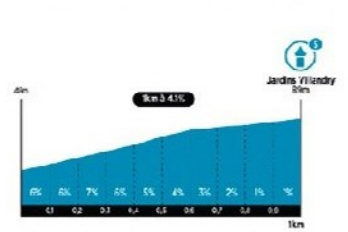

Bosse 10 - Côte Tour de l'Horloge

Bosse 08 - Montée du vieux Château

Bosse 07 - Côte Le Plessis

Bosse 06 - Vallères Corderie

Bosse 05 - Jardins Villandry

Bosse 04 - Montée Jaune

Bosse 03 - Bois Renault

Bosse 02 - Côte des Carnaux Amboise