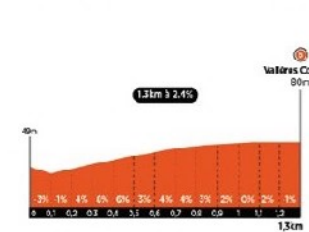

Bosse 10 - Côte Tour de l'Horloge

Bosse 08 - Montée du vieux Château

Bosse 07 - Côte Le Plessis

Bosse 06 - Vallères Corderie

Bosse 05 - Jardins Villandry

Bosse 04 - Montée Jaune

Bosse 03 - Bois Renault

Bosse 02 - Côte des Carnaux Amboise