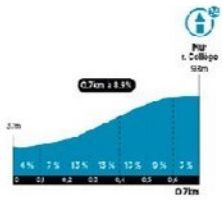

Profil des bosses

Bosse 24 - Mur rue du Collège

Bosse 23 - Côte Vieux Bourg

Bosse 19 - Roche Faucon

Bosse 18 - Côte Prieuré St Louans

Bosse 16 - Château et Collégiale St Martin

Bosse 15 - Route de Lerné

Bosse 12 - Côte de Parilly

Bosse 10 - Côte Tour de l'Horloge

Bosse 08 - Montée du vieux Château

Bosse 07 - Côte Le Plessis

Bosse 06 - Vallères Corderie

Bosse 05 - Jardins Villandry

Bosse 04 - Montée Jaune

Bosse 03 - Bois Renault

Bosse 02 - Côte des Carnaux Amboise