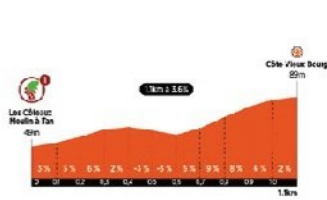

Profil des bosses

Bosse 24 - Mur rue du Collège

Bosse 23 - Côte Vieux Bourg

Bosse 19 - Roche Faucon

Bosse 18 - Côte Prieuré St Louans

Bosse 16 - Château et Collégiale St Martin

Bosse 15 - Route de Lerné

Bosse 12 - Côte de Parilly

Bosse 10 - Côte Tour de l'Horloge

Bosse 08 - Montée du vieux Château

Bosse 07 - Côte Le Plessis

Bosse 06 - Vallères Corderie

Bosse 05 - Jardins Villandry

Bosse 04 - Montée Jaune

Bosse 03 - Bois Renault

Bosse 02 - Côte des Carnaux Amboise