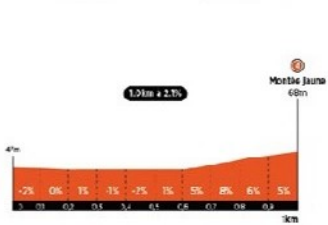

Bosse 10 - Côte Tour de l'Horloge

Bosse 08 - Montée du vieux Château

Bosse 07 - Côte Le Plessis

Bosse 06 - Vallères Corderie

Bosse 05 - Jardins Villandry

Bosse 04 - Montée Jaune

Bosse 03 - Bois Renault

Bosse 02 - Côte des Carnaux Amboise