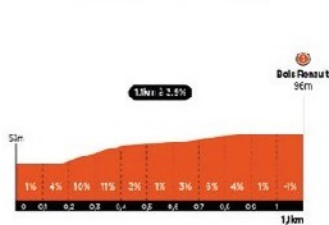

Bosse 10 - Côte Tour de l'Horloge

Bosse 08 - Montée du vieux Château

Bosse 07 - Côte Le Plessis

Bosse 06 - Vallères Corderie

Bosse 05 - Jardins Villandry

Bosse 04 - Montée Jaune

Bosse 03 - Bois Renault

Bosse 02 - Côte des Carnaux Amboise