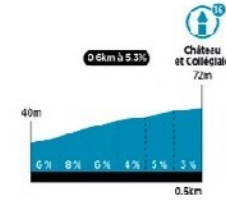

Profil des bosses

Bosse 24 - Mur rue du Collège

Bosse 23 - Côte Vieux Bourg

Bosse 19 - Roche Faucon

Bosse 18 - Côte Prieuré St Louans

Bosse 16 - Château et Collégiale St Martin

Bosse 15 - Route de Lerné

Bosse 12 - Côte de Parilly

Bosse 10 - Côte Tour de l'Horloge

Bosse 08 - Montée du vieux Château

Bosse 07 - Côte Le Plessis

Bosse 06 - Vallères Corderie

Bosse 05 - Jardins Villandry

Bosse 04 - Montée Jaune

Bosse 03 - Bois Renault

Bosse 02 - Côte des Carnaux Amboise