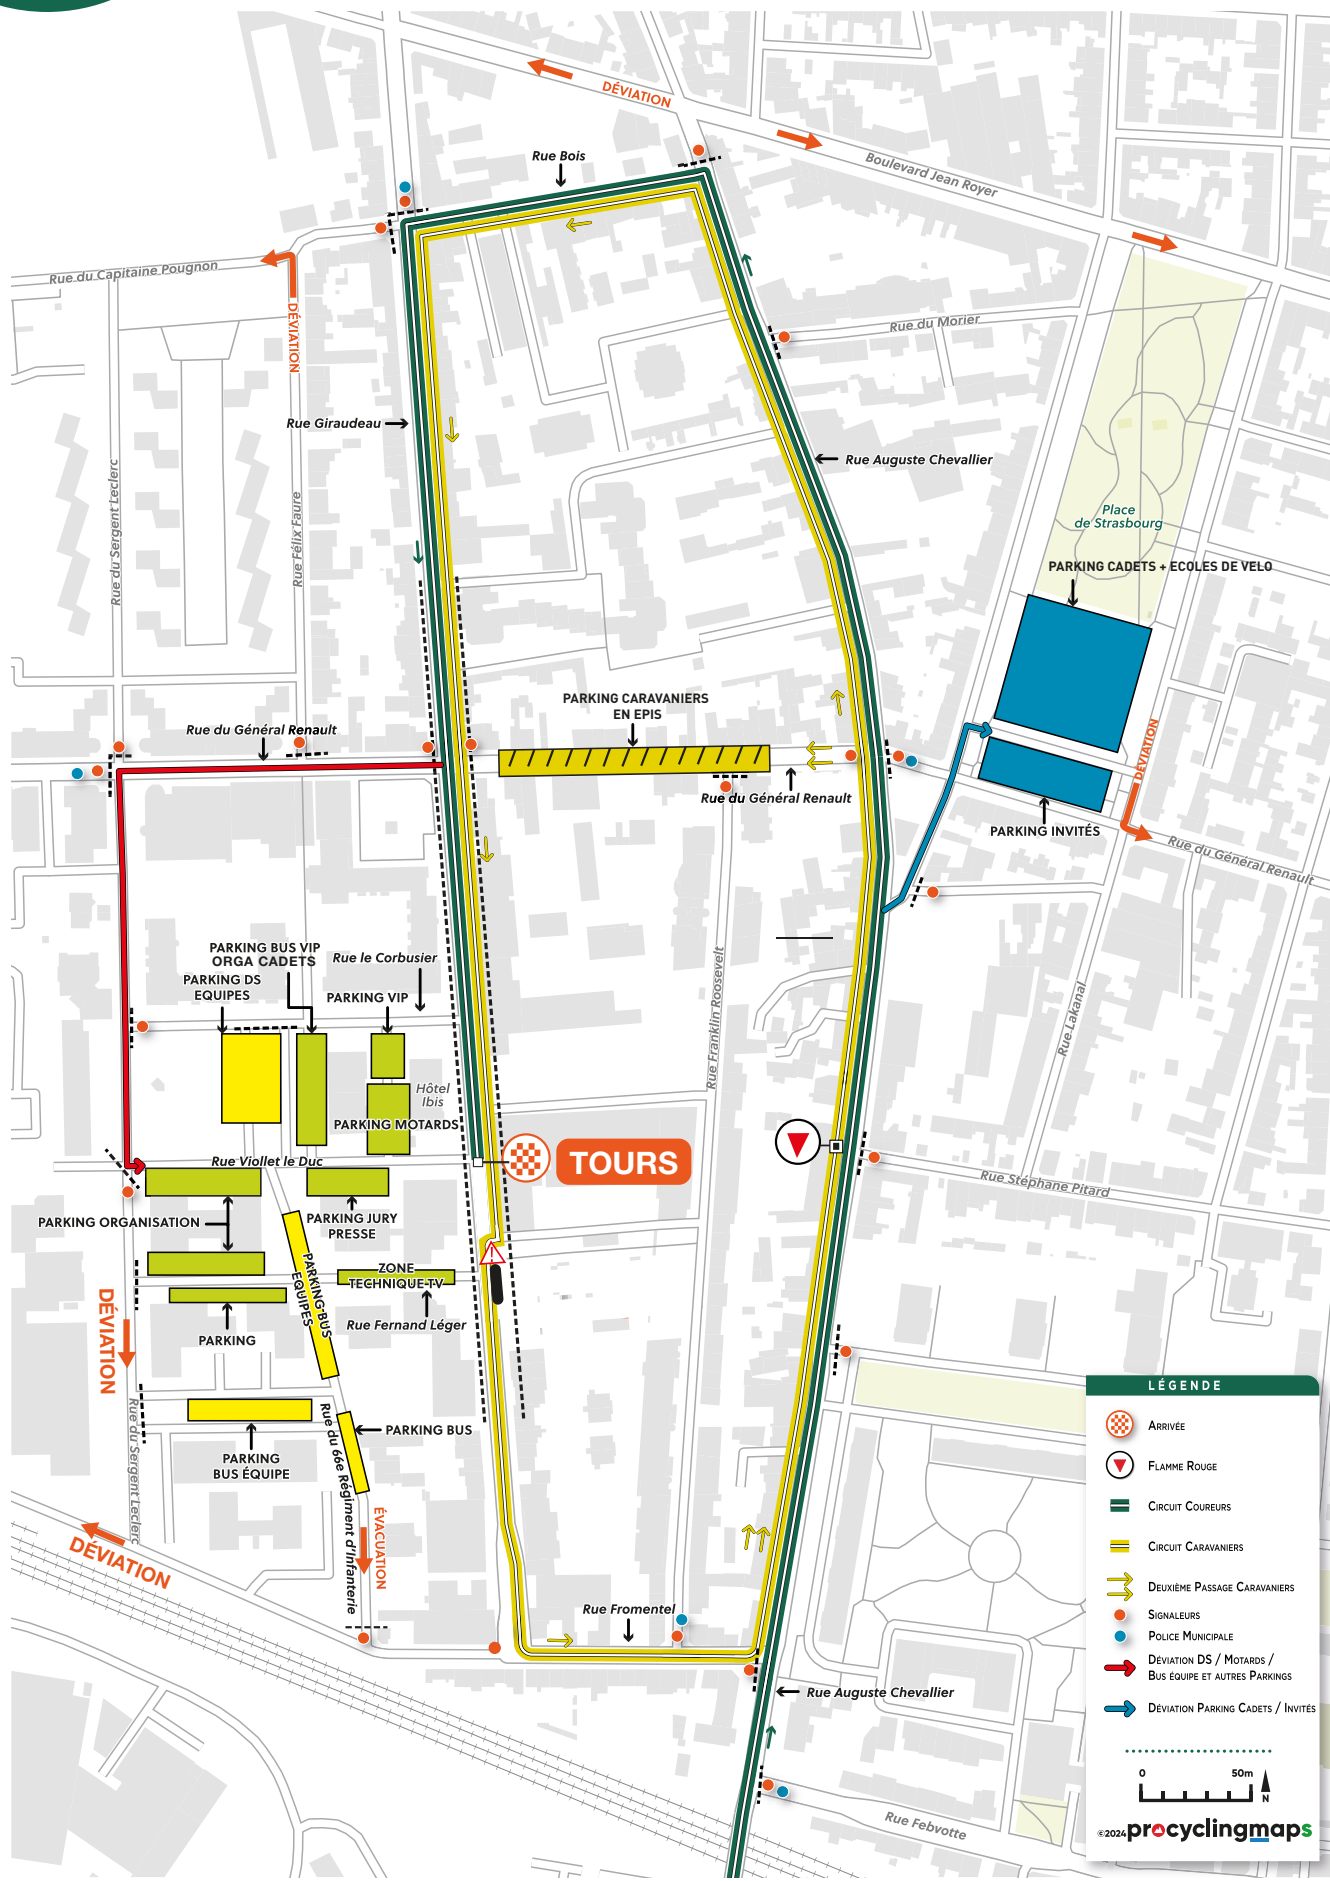

Site Arrivée

VILLE DE **TOURS**

LÉGENDE

- ARRIVÉE
- FLAMME ROUGE
- CIRCUIT COUREURS
- CIRCUIT CARAVANIER
- DEUXIÈME PASSAGE CARAVANIER
- SIGNALEURS
- POLICE MUNICIPALE
- DÉVIATION DS / MOTARDS / BUS ÉQUIPE ET AUTRES PARKINGS
- DÉVIATION PARKING CADETS / INVITÉS

0 50m N

©2024 **procyclingmaps**