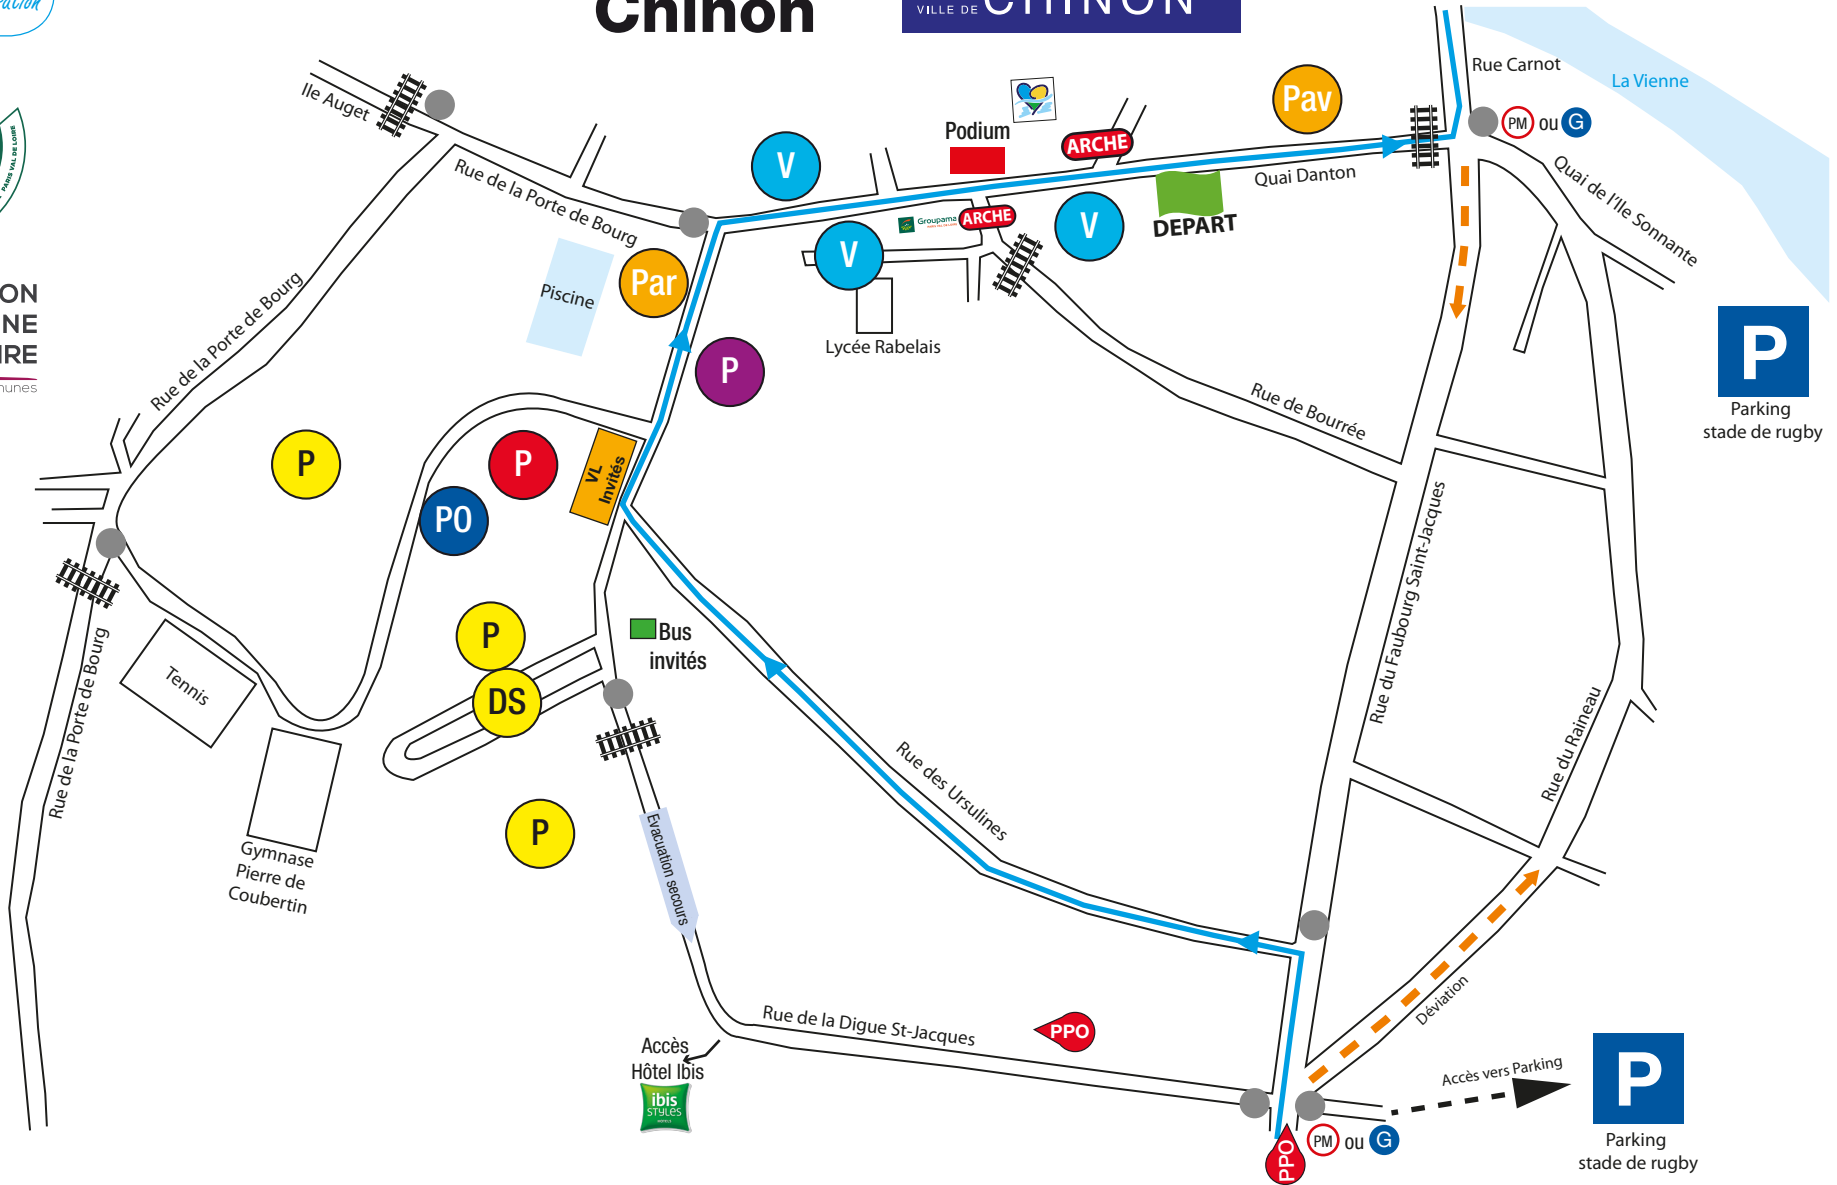

# Site départ Chinon

**Légende :**

<b>Par</b> Parking arrière course	<b>Pav</b> Parking avant course	<b>P</b> Caravane	<b>PO</b> Parking Officiel	<b>PPO</b> Point de Passage Obligatoire (organisation)	<b>→</b> Départ course + Retour 1 <sup>ère</sup> boucle
<b>DS</b> Parking Equipes - Teams	<b>P</b> Permanence course	<b>V</b> Village Animation Partenaires Associations	<b>→</b> Déviation	<b>G</b> Gendarmerie	<b>●</b> Signaleurs
<b>P</b> Equipes	<b>P</b> Parking Public			<b>PM</b> Police Municipale	<b>→</b> Evacuation secours